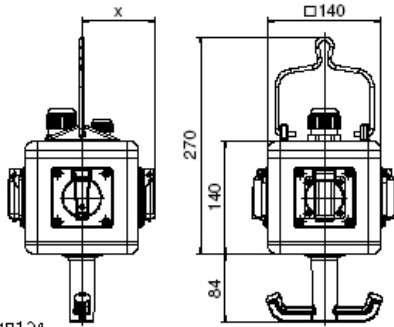

Hängeverteiler

Artikelbeschreibung	
BALS-Art.-Nr	57092
EAN	4024941570923
Produktgruppe	UNI - BLOCK, abhangbar
Gehause	schlagfestes Vollgummi-Gehause mit Aufhangebugel und Griffhaken
Bestuckung	4 x Schutzkontaktsteckdose 16A 230V IP 54
Absicherung/Schutzmanahme	ohne
Leitungseinfuhrung/Anschlussmoglichkeit	1 x M25 Kabelverschraubung (Dichtbereich: 11-17mm)
Zusatzliche Informationen	Anschlussfertig verdrahtet auf Klemmring.

Artikelbeschreibung	
Schutzart	IP54
Gerätefarbe	Gehäuseoberteil gelb ähnlich RAL 1023, Gehäuseunterteil schwarz ähnlich RAL 9017
Geräte-Höhe	140mm
Geräte-Breite	140mm
Geräte-Tiefe	140mm
RDF-Faktor	1

Logistikdaten	
Einzelgewicht	2.09 kg / Stück
Verpackungsart	Karton
Inhaltsmenge	1 ST
EAN	4024941570923
Länge	258 mm
Breite	183 mm
Höhe	212 mm
Gewicht	2.242 kg
Volumen	8'750 ccm

13MB124

Depth X

Component	Angle	IP44/IP54	IP67
16A 3pol.	straight	118	122
16A 4pol.	straight	119	124
16A Spol.	straight	122	124
32A 3/4 pol.	straight	128	132
32A Spol.	straight	132	132
16A Spol.	angled	126	125
Domestic socket	straight	90	115
Operating window		90	