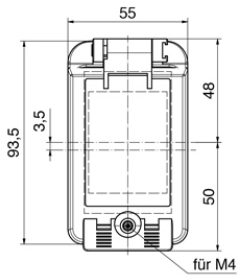

accessoires distributeurs - fenêtre avec protection contre les contacts et support de montage

Description de l'article	
Référence	5885
EAN	4024941058858
Groupe de produits	fenêtre
Indice de protection	IP44
Code couleur	gris
Hauteur de l'appareil en mm	93.5mm
Largeur de l'appareil en mm	55mm
Profondeur de l'appareil en mm	96.5mm

Description de l'article	
Matériau du boîtier	polycarbonate
Fenêtres TE	2mod. prot.contact, supp.mont.

Données logistiques	
Poids unitaire	0.187 Kg / null
Type d'emballage	null
Contenu	1 ST
EAN	4024941058858
Longueur	96,5 mm
Largeur	55 mm
Hauteur	93,5 mm
Poids	0,187 kg
Volume	496,251 ccm
Type d'emballage	null
Contenu	10 ST
EAN	4024941819756
Longueur	275 mm
Largeur	175 mm
Hauteur	137 mm
Poids	1,995 kg
Volume	5737,5 ccm

Einbaumaße:

30 MB 199