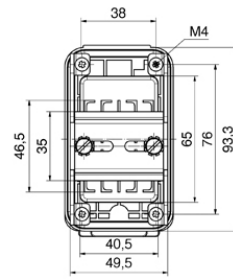

accessoires distributeurs - fenêtre avec protection contre les contacts et support de montage

Description de l'article	
Référence	5885
EAN	4024941058858
Groupe de produits	fenêtre
Indice de protection	IP44
Code couleur	gris
Hauteur de l'appareil en mm	93.5mm
Largeur de l'appareil en mm	55mm
Profondeur de l'appareil en mm	96.5mm

Description de l'article	
Matériau du boîtier	polycarbonate
Fenêtres TE	2mod. prot.contact, supp.mont.

Données logistiques	
Poids unitaire	0.187 Kg / null
Type d'emballage	null
Contenu	1 ST
EAN	4024941058858
Longueur	96,5 mm
Largeur	55 mm
Hauteur	93,5 mm
Poids	0,187 kg
Volume	496,251 ccm
Type d'emballage	null
Contenu	10 ST
EAN	4024941819756
Longueur	275 mm
Largeur	175 mm
Hauteur	137 mm
Poids	1,995 kg
Volume	5737,5 ccm

Einbaumaße:

30 MB 199