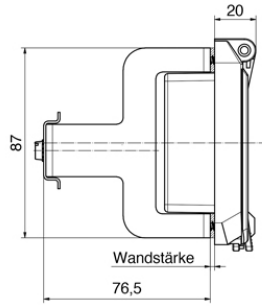

accessoires distributeurs - fenêtre avec protection contre les contacts et support de montage

Description de l'article	
Référence	5885
EAN	4024941058858
Groupe de produits	fenêtre
Indice de protection	IP44
Code couleur	gris
Hauteur de l'appareil en mm	93.5mm
Largeur de l'appareil en mm	55mm
Profondeur de l'appareil en mm	96.5mm

Description de l'article	
Matériau du boîtier	polycarbonate
Fenêtres TE	2mod. prot.contact, supp.mont.

Données logistiques	
Poids unitaire	0.187 Kg / null
Type d'emballage	null
Contenu	1 ST
EAN	4024941058858
Longueur	96,5 mm
Largeur	55 mm
Hauteur	93,5 mm
Poids	0,187 kg
Volume	496,251 ccm
Type d'emballage	null
Contenu	10 ST
EAN	4024941819756
Longueur	275 mm
Largeur	175 mm
Hauteur	137 mm
Poids	1,995 kg
Volume	5737,5 ccm

Einbaumaße:

30 MB 199