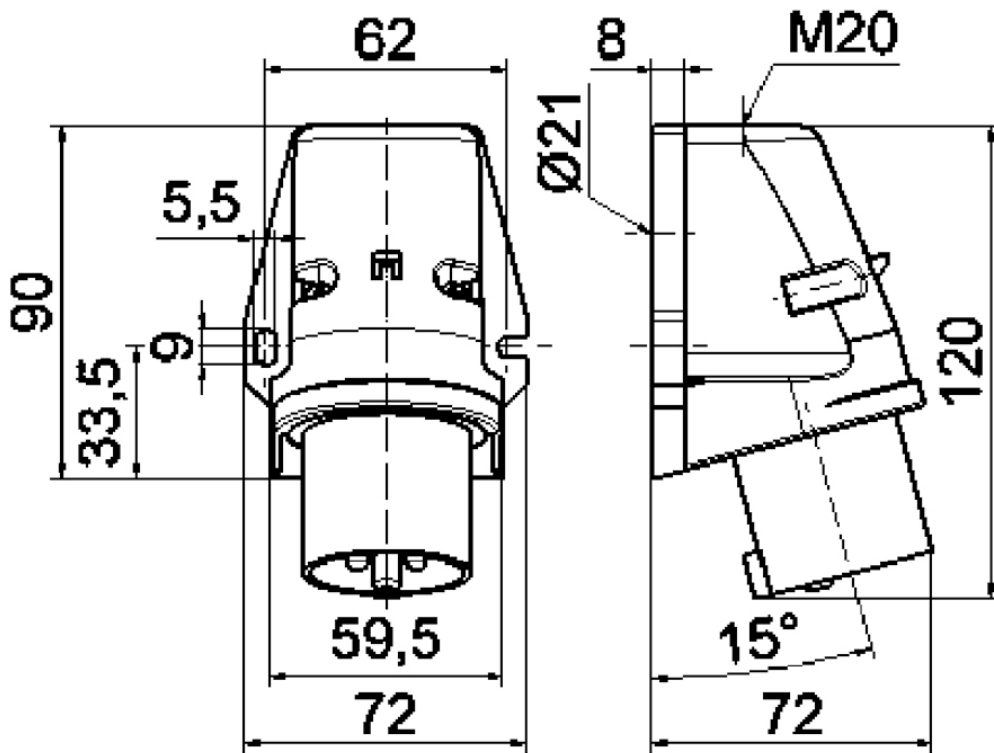

Wandgerätestecker - mit Aussenbefestigung

Artikelbeschreibung	
BALS-Art.-Nr	24423
EAN	4024941244237
Produktgruppe	Wandgerätestecker Quick-Connect
Stromstärke	16A
Polzahl	3p
Anordnung der Phasen	2P+PE
Lage des Schutzkontaktes	6h
Spannung	200 - 250V~
Frequenz	50/60Hz

Artikelbeschreibung	
Schutzart	IP44
Kennfarbe	blau
Gerätefarbe	Gehäuseunterteil grau RAL 7035, Kragen blau RAL 5015, Gehäuseoberteil blau RAL 5015
Anschluss technik	schraublose Federklemmtechnik mit Käfigzugfederklemmen
Maximaler Leiterquerschnitt	2,5 qmm
Kabeleinführung	1xM20 oben
Geräte-Höhe	121mm
Geräte-Breite	72mm
Geräte-Tiefe	72mm
Gehäusegrösse	90x72 mm (HxB)
Gehäusematerial	Polyamid
Kontakte	Die Kontakte sind Messing blank, Der Kontaktträger ist aus Polyamid

sonstige technische Eigenschaften	
	Die Leitungseinführung ist einmal oben offen und einmal im Boden verschlossen

Logistikdaten	
Einzelgewicht	0.145 kg / Stück
Verpackungsart	Tüte
Inhaltsmenge	1 ST

Logistikdaten	
EAN	4024941244237
Länge	72 mm
Breite	72 mm
Höhe	121 mm
Gewicht	0.146 kg
Volumen	627.264 ccm
Verpackungsart	Karton
Inhaltsmenge	10 ST
EAN	4024941958141
Länge	275 mm
Breite	175 mm
Höhe	137 mm
Gewicht	1.575 kg
Volumen	5'737.5 ccm