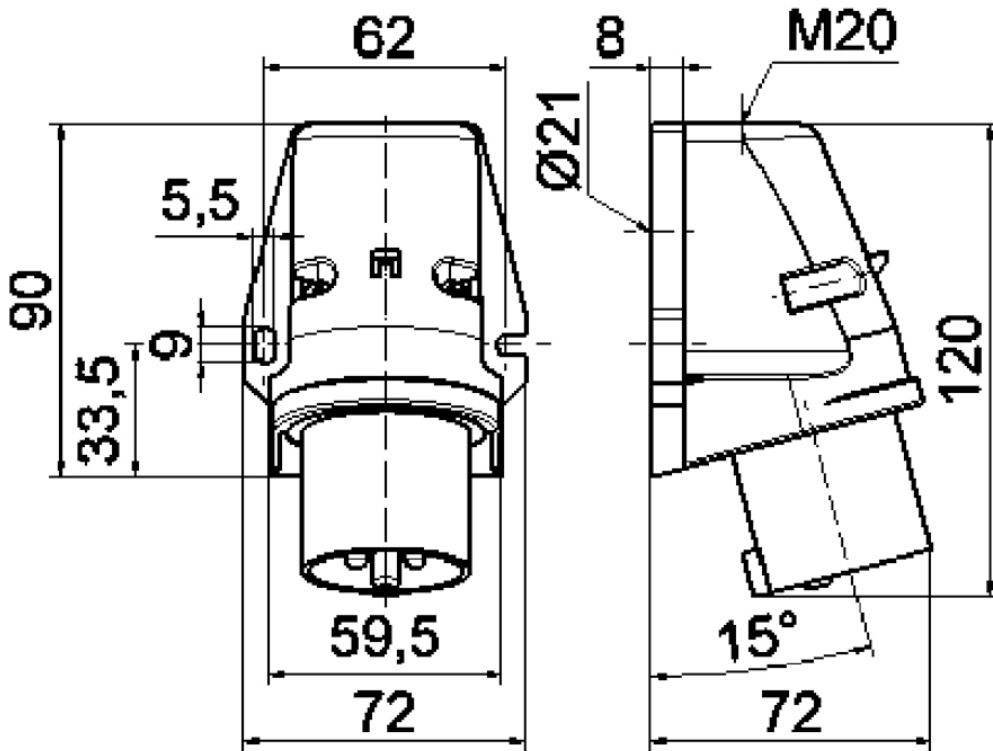

Wandgerätestecker - mit Aussenbefestigung

Artikelbeschreibung	
BALS-Art.-Nr	24423
EAN	4024941244237
Produktgruppe	Wandgerätestecker Quick-Connect
Stromstärke	16A
Polzahl	3p
Anordnung der Phasen	2P+PE
Lage des Schutzkontaktes	6h
Spannung	200 - 250V~
Frequenz	50/60Hz

Artikelbeschreibung	
Schutzart	IP44
Kennfarbe	blau
Gerätefarbe	Gehäuseunterteil grau RAL 7035, Kragen blau RAL 5015, Gehäuseoberteil blau RAL 5015
Anschluss technik	schraublose Federklemmtechnik mit Käfigzugfederklemmen
Maximaler Leiterquerschnitt	2,5 qmm
Kabeleinführung	1xM20 oben
Geräte-Höhe	121mm
Geräte-Breite	72mm
Geräte-Tiefe	72mm
Gehäusegrösse	90x72 mm (HxB)
Gehäusematerial	Polyamid
Kontakte	Die Kontakte sind Messing blank, Der Kontaktträger ist aus Polyamid

sonstige technische Eigenschaften	
	Die Leitungseinführung ist einmal oben offen und einmal im Boden verschlossen

Logistikdaten	
Einzelgewicht	0.145 kg / Stück
Verpackungsart	Tüte
Inhaltsmenge	1 ST

Logistikdaten	
EAN	4024941244237
Länge	72 mm
Breite	72 mm
Höhe	121 mm
Gewicht	0.146 kg
Volumen	627.264 ccm
Verpackungsart	Karton
Inhaltsmenge	10 ST
EAN	4024941958141
Länge	275 mm
Breite	175 mm
Höhe	137 mm
Gewicht	1.575 kg
Volumen	5'737.5 ccm