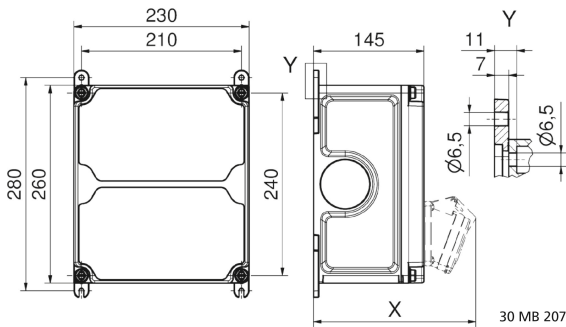

## Wandverteiler Kunststoff - VARIABOX - M

Artikelbeschreibung	
BALS-Art.-Nr	89018
EAN	4024941205511
Produktgruppe	VARIABOX
Gehäuse	hochwertiges, schlagfestes Kunststoffgehäuse (PBT), plombierbar, mit Außen- und Innenbefestigung, Oberteil gerade und seitlich anscharniert, Deckelschrauben unverlierbar, Absicherungselemente angeordnet unter durchsichtiger Betätigungsklappe mit bedienerfreundlicher OTC Mechanik (one touch close)
Bestückung	2 x CEE-Steckdose 16A 400V 5p 6h IP 44 geneigt
Absicherung/Schutzmaßnahme	2 x C-Automat 16A 3p auf vorziehbarer Tragschiene montiert

Artikelbeschreibung	
Leitungseinführung/Anschlussmöglichkeit	1 x M12, 1 x M20, 2 x M40 oben (1-mal M40 links offen)  1 x M12, 1 x M20, 2 x M40 unten
Zusätzliche Informationen	Anschlußfertig verdrahtet auf Zählerklemmstein 5x25 mm <sup>2</sup> / Typ: C  Aufbau gemäß Z-Nr. Z120139  CEE-Steckdosen mit schraubenloser, wartungsfreier Quick-Connect Anschlußtechnik
Schutzart	IP44
Gerätefarbe	Gehäuseoberteil grau RAL 7035, Gehäuseunterteil schwarz ähnlich RAL 9017
Geräte-Höhe	260mm
Geräte-Breite	230mm
Geräte-Tiefe	145mm
RDF-Faktor	0.87

Logistikdaten	
Einzelgewicht	3.882 kg / Stück
Verpackungsart	Karton
Inhaltsmenge	1 ST
EAN	4024941205511
Länge	300 mm
Breite	270 mm

Logistikdaten	
Höhe	255 mm
Gewicht	4.118 kg
Volumen	20'655 ccm

Tiefenmaß/ depth X (mm)

Bezeichnung/ with	IP44	IP67
OTC-Klappe/ OTC operating window	180	180
Schutzk. Steckdose/domestic socket	162	205
CEE 16A 3p	200	200
CEE 16A 4p	204	202
CEE 16A 5p	207	205
CEE 32A 3p/4p	211	213
CEE 32A 5p	213	214
CEE 63A 3p/4p/5p	229	231