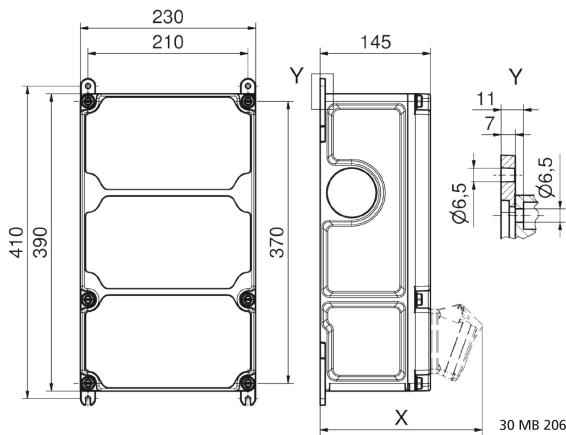

## Wandverteiler Kunststoff - VARIABOX - L

Artikelbeschreibung	
BALS-Art.-Nr	89087
EAN	4024941206204
Produktgruppe	VARIABOX
Gehäuse	hochwertiges, schlagfestes Kunststoffgehäuse (PBT) plombierbar, mit Außen und Innenbefestigung, Oberteil gerade und seitlich anscharniert, Absicherung auf vorziehbarer Tragschiene montiert, Deckelschrauben unverlierbar, Absicherungselemente angeordnet unter durchsichtiger Betätigungsklappe mit bedienerfreundlicher OTC Mechanik (one touch close)
Bestückung	3 x Schutzkontaktsteckdose 16A 230V IP54 blau 1 x CEE-Steckdose 16A 400V 5p 6h IP44 geneigt

Artikelbeschreibung	
Absicherung/Schutzmaßnahme	3 x C-Automat 16A 1p 1 x C-Automat 16A 3p
Leitungseinführung/Anschlussmöglichkeit	1 x M12, 1 x M20, 2 x M40 oben  1 x M12, 1 x M20, 2 x M40 unten  1 x Zählerklemmstein 5x25 mm <sup>2</sup> / Typ: C (Schleifleitung)
Zusätzliche Informationen	Anschlussfertig verdrahtet.
Vorschriften / Normen	DIN EN 61439
Schutzart	IP44
Gerätefarbe	Gehäuseoberteil grau RAL 7035, Gehäuseunterteil schwarz ähnlich RAL 9017
Geräte-Höhe	390mm
Geräte-Breite	230mm
Geräte-Tiefe	145mm
RDF-Faktor	0.84
Nennstrom InA	32

Logistikdaten	
Einzelgewicht	4.594 kg / Stück
Verpackungsart	Karton
Inhaltsmenge	1 ST
EAN	4024941206204

Logistikdaten	
Länge	430 mm
Breite	270 mm
Höhe	255 mm
Gewicht	4.897 kg
Volumen	29'605.5 ccm

Tiefenmaß/ depth X (mm)