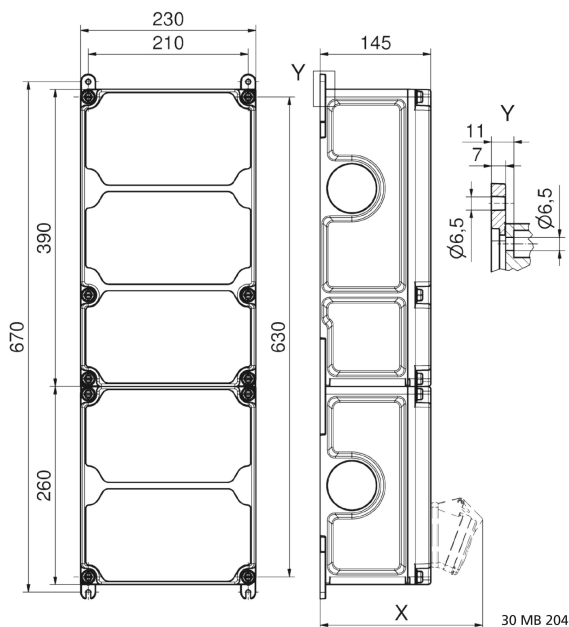

Wandverteiler Kunststoff - VARIABOX - XXL

Artikelbeschreibung	
BALS-Art.-Nr	89123
EAN	4024941206556
Produktgruppe	VARIABOX
Gehäuse	hochwertiges, schlagfestes Kunststoffgehäuse (PBT) plombierbar, mit Außen und Innenbefestigung, Oberteil gerade und seitlich anscharniert, Absicherung auf vorziehbarer Tragschiene montiert, Deckelschrauben unverlierbar, Absicherungselemente angeordnet unter durchsichtiger Betätigungsklappe mit bedienerfreundlicher OTC Mechanik (one touch close)

Artikelbeschreibung	
Bestückung	2 x Schutzkontaktsteckdose 16A 230V IP54 blau 1 x CEE-Steckdose 16A 400V 5p 6h IP44 geneigt 1 x CEE-Steckdose 32A 400V 5p 6h IP44 geneigt 1 x CEE-Steckdose 63A 400V 5p 6h IP44 geneigt
Absicherung/Schutzmaßnahme	2 x C-Automat 16A 1p 1 x C-Automat 16A 3p 1 x C-Automat 32A 3p 1 x Sicherungssockel D02 3p / Vorsicherung 1 x FI-Schalter 63/0,03A 4p / Gesamt
Leitungseinführung/Anschlussmöglichkeit	1 x M12, 1 x M20, 2 x M40 oben 1 x M12, 1 x M20, 2 x M40 unten 1 x Zählerklemmstein 5x25 mm ² / Typ: C (Schleifleitung)
Zusätzliche Informationen	Anschlussfertig verdrahtet.
Vorschriften / Normen	DIN EN 61439
Schutzart	IP44
Gerätefarbe	Gehäuseoberteil grau RAL 7035, Gehäuseunterteil schwarz ähnlich RAL 9017
Geräte-Höhe	650mm
Geräte-Breite	230mm
Geräte-Tiefe	145mm
RDF-Faktor	0.71
Nennstrom InA	63

Logistikdaten	
Einzelgewicht	8.966 kg / Stück
Verpackungsart	Karton
Inhaltsmenge	1 ST
EAN	4024941206556
Länge	690 mm
Breite	270 mm
Höhe	255 mm
Gewicht	9.38 kg
Volumen	47'506.5 ccm

Tiefenmaß/ depth X (mm)