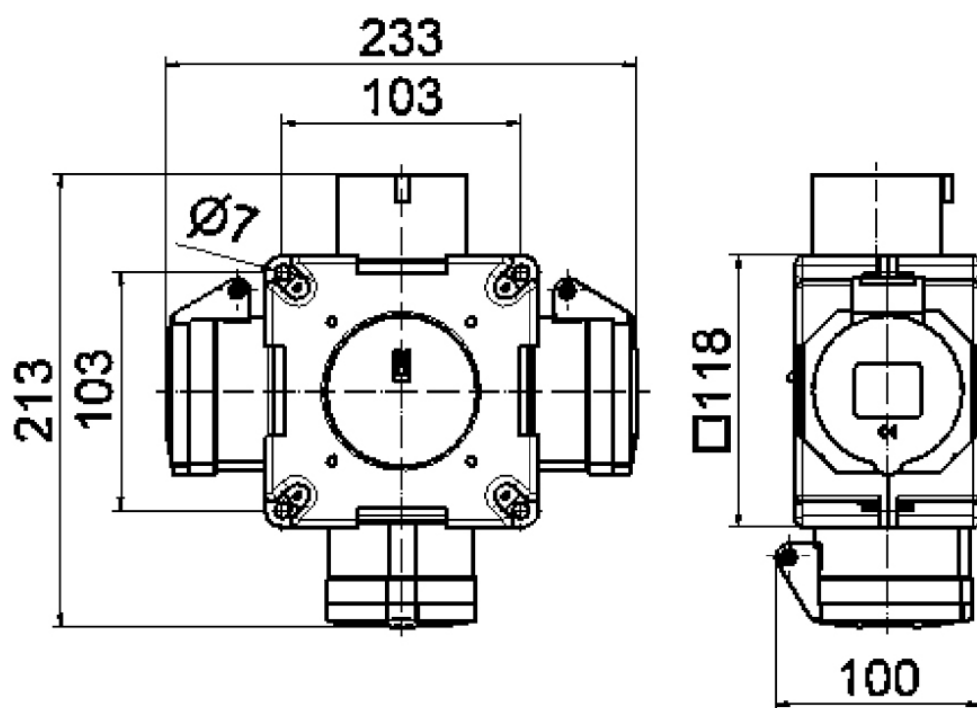

## distributeur croisé - distributeur croisé

Description de l'article	
Référence	54566
EAN	4024941545662
Groupe de produits	distributeur croisé
Règlements / normes	EN 61439-2
Indice de protection	IP44
Couleur de l'appareil	partie inf. gris RAL 7035, partie sup. gris RAL 7035
Hauteur de l'appareil en mm	118mm
Largeur de l'appareil en mm	118mm
Profondeur de l'appareil en mm	80mm

Description de l'article	
Facteur RDF	0.33
Courant nominal InA	16

Données logistiques	
Poids unitaire	0.61 Kg / null
Type d'emballage	null
Contenu	2 ST
EAN	4024941376617
Longueur	245 mm
Largeur	177 mm
Hauteur	185 mm
Poids	1,353 kg
Volume	7140 ccm