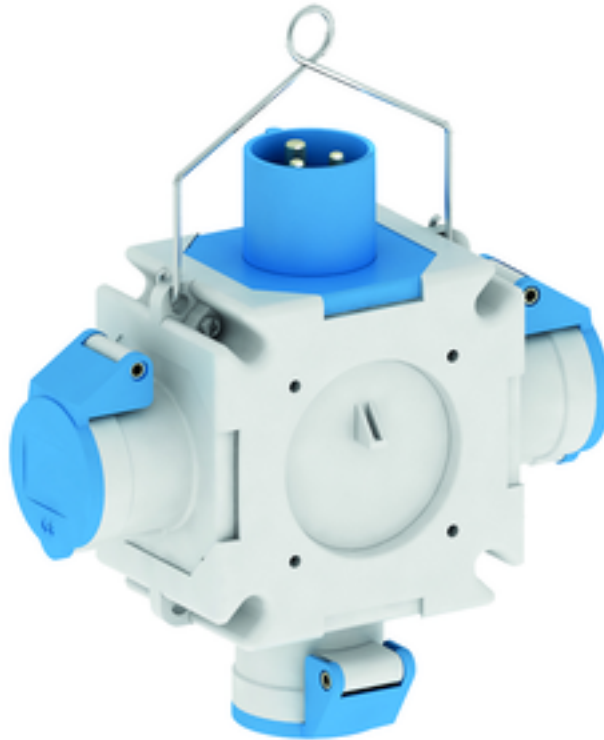

## distributeur croisé - distributeur croisé

Description de l'article	
Référence	54566
EAN	4024941545662
Groupe de produits	distributeur croisé
Règlements / normes	EN 61439-2
Indice de protection	IP44
Couleur de l'appareil	partie inf. gris RAL 7035, partie sup. gris RAL 7035
Hauteur de l'appareil en mm	118mm
Largeur de l'appareil en mm	118mm
Profondeur de l'appareil en mm	80mm

Description de l'article	
Facteur RDF	0.33
Courant nominal InA	16

Données logistiques	
Poids unitaire	0.61 Kg / null
Type d'emballage	null
Contenu	2 ST
EAN	4024941376617
Longueur	245 mm
Largeur	177 mm
Hauteur	185 mm
Poids	1,353 kg
Volume	7140 ccm