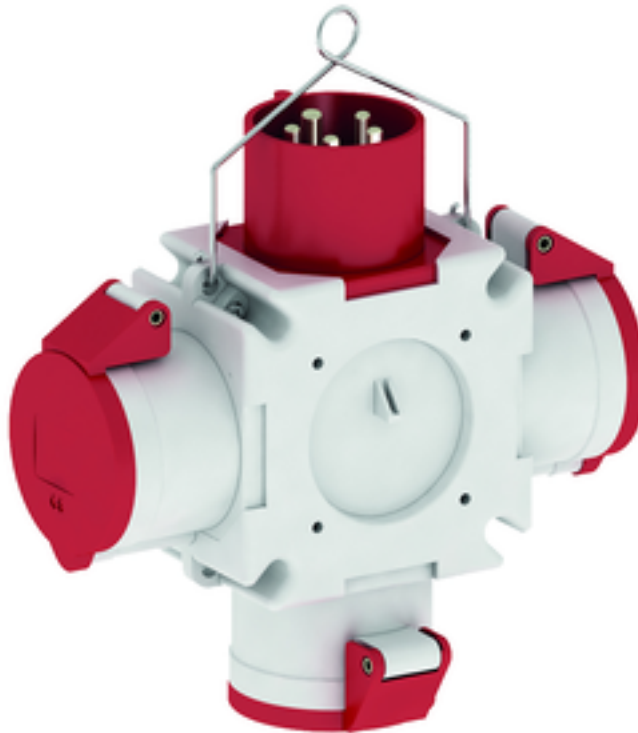

distributeur croisé - distributeur croisé

Description de l'article	
Référence	54567
EAN	4024941545679
Groupe de produits	distributeur croisé
Règlements / normes	EN 61439-2
Indice de protection	IP44
Couleur de l'appareil	partie inférieure du boîtier noir RAL 9005, partie supérieure du boîtier noir RAL 9005
Hauteur de l'appareil en mm	118mm
Largeur de l'appareil en mm	118mm
Profondeur de l'appareil en mm	80mm

Description de l'article	
Facteur RDF	0.33
Courant nominal InA	32

Données logistiques	
Poids unitaire	1.098 Kg / null
Type d'emballage	null
Contenu	2 ST
EAN	4024941376631
Longueur	295 mm
Largeur	185 mm
Hauteur	215 mm
Poids	2,36 kg
Volume	9975 ccm