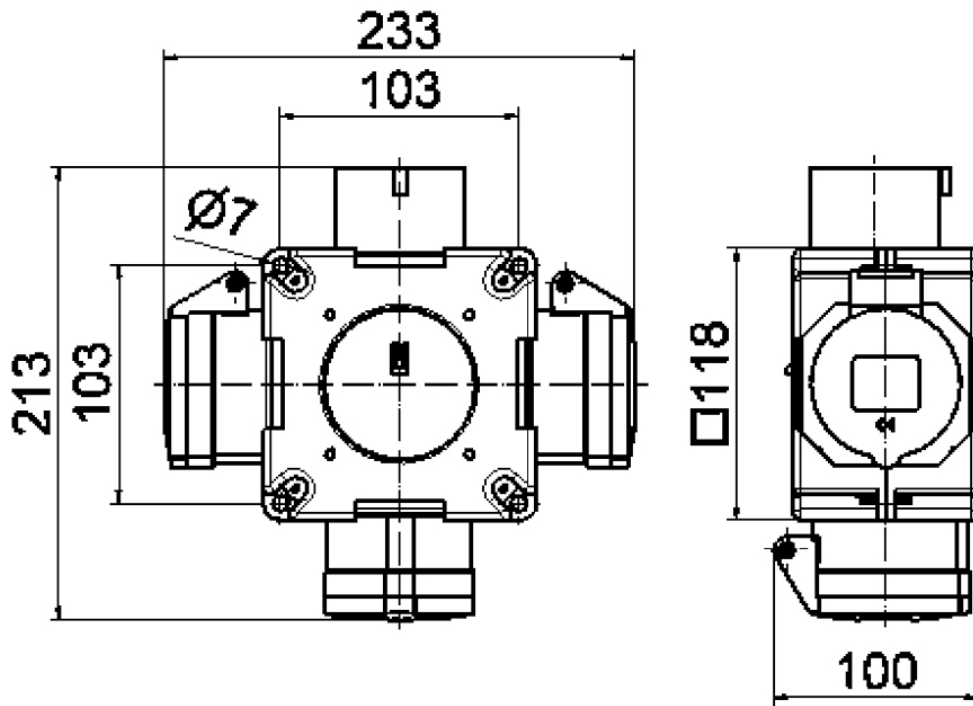

distributeur croisé - distributeur croisé

Description de l'article	
Référence	54567
EAN	4024941545679
Groupe de produits	distributeur croisé
Règlements / normes	EN 61439-2
Indice de protection	IP44
Couleur de l'appareil	partie inférieure du boîtier noir RAL 9005, partie supérieure du boîtier noir RAL 9005
Hauteur de l'appareil en mm	118mm
Largeur de l'appareil en mm	118mm
Profondeur de l'appareil en mm	80mm

Description de l'article	
Facteur RDF	0.33
Courant nominal InA	32

Données logistiques	
Poids unitaire	1.098 Kg / null
Type d'emballage	null
Contenu	2 ST
EAN	4024941376631
Longueur	295 mm
Largeur	185 mm
Hauteur	215 mm
Poids	2,36 kg
Volume	9975 ccm