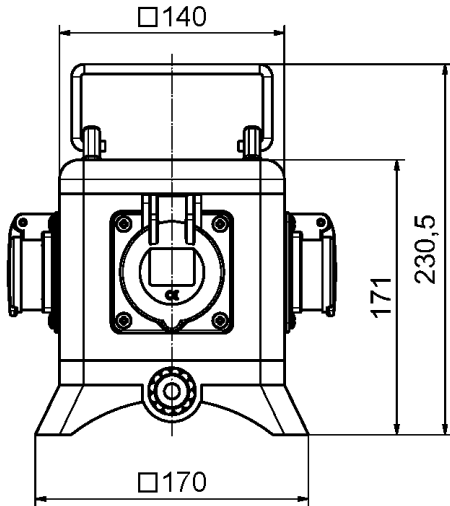

distrib.portable caoutc massif - UNI - BLOCK, portable

Description de l'article	
Référence	57255
EAN	4024941572552
Groupe de produits	UNI - BLOCK, portable
Règlements / normes	EN 61439-2
Indice de protection	IP44
Couleur de l'appareil	null, null
Hauteur de l'appareil en mm	171mm
Largeur de l'appareil en mm	140mm
Profondeur de l'appareil en mm	140mm

Description de l'article	
Facteur RDF	0.61
Courant nominal InA	16

Données logistiques	
Poids unitaire	3.586 Kg / null
Type d'emballage	null
Contenu	1 ST
EAN	4024941572552
Longueur	325 mm
Largeur	217 mm
Hauteur	210 mm
Poids	3,788 kg
Volume	13588,4 ccm

Majorations sur les métaux	
Type de majoration	Kupfer
Matériau de base	product.section.attribute.surcharge.basic.string
Poids matière contenu	0,24 null pro 1 null

Maße in X

		IP44	IP67	IP54
gerade	16A 3pol.	121	127	
gerade	16A 4pol.	123	128	
gerade	16A 5pol.	127	128	
gerade	32A 3u.4pol.	130	135	
gerade	32A 5pol.	130	130	
geneigt	16A 3pol.	120	127	
geneigt	16A 4pol.	121	127	
geneigt	16A 5pol.	124	130	
geneigt	32A 3u.4pol.	130	135	
geneigt	32A 5pol.	139	139	
gerade	Schuko	98,5	114	106
Absicherungsklappe		90		