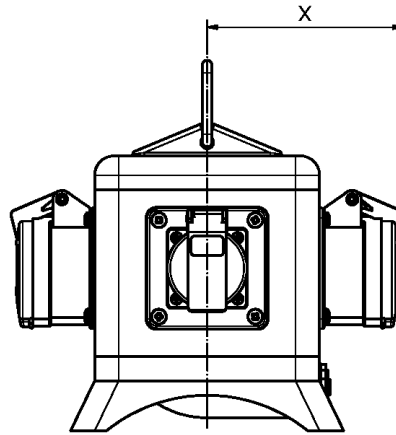

distrib.portable caoutc massif - UNI - BLOCK, portable

Description de l'article	
Référence	57255
EAN	4024941572552
Groupe de produits	UNI - BLOCK, portable
Règlements / normes	EN 61439-2
Indice de protection	IP44
Couleur de l'appareil	null, null
Hauteur de l'appareil en mm	171mm
Largeur de l'appareil en mm	140mm
Profondeur de l'appareil en mm	140mm

Description de l'article	
Facteur RDF	0.61
Courant nominal InA	16

Données logistiques	
Poids unitaire	3.586 Kg / null
Type d'emballage	null
Contenu	1 ST
EAN	4024941572552
Longueur	325 mm
Largeur	217 mm
Hauteur	210 mm
Poids	3,788 kg
Volume	13588,4 ccm

Majorations sur les métaux	
Type de majoration	Kupfer
Matériau de base	product.section.attribute.surcharge.basic.string
Poids matière contenu	0,24 null pro 1 null

Maße in X

		IP44	IP67	IP54
gerade	16A 3pol.	121	127	
gerade	16A 4pol.	123	128	
gerade	16A 5pol.	127	128	
gerade	32A 3u.4pol.	130	135	
gerade	32A 5pol.	130	130	
geneigt	16A 3pol.	120	127	
geneigt	16A 4pol.	121	127	
geneigt	16A 5pol.	124	130	
geneigt	32A 3u.4pol.	130	135	
geneigt	32A 5pol.	139	139	
gerade	Schuko	98,5	114	106
Absicherungsklappe		90		