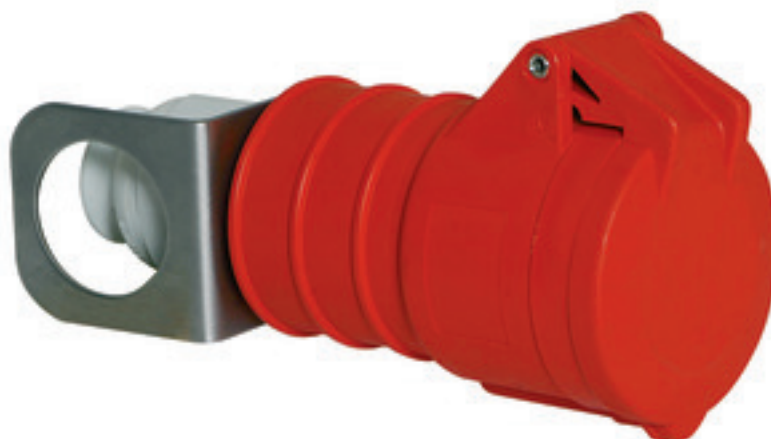

prolongateur suspendu - avec MULTI-GRIP, avec anneau de suspension

Description de l'article	
Référence	3214
EAN	4024941032148
Groupe de produits	prol.suspendu Quick-Connect TE
Intensité	16A
Nombre de pôles	5p
Disposition des phases	3P+N+PE
Emplacement du contact de protection	6h
Tension	200/346 à 240/415V

Description de l'article	
Fréquence	50 et 60Hz
Indice de protection	IP44
Code couleur	rouge
Couleur de l'appareil	couv. rabatt. rouge RAL 3000, boîtier rouge RAL 3000, presse-étoupe gris RAL 7035
Connectique	technique de connexion à ressort sans vis avec bornes à ressort de traction avec contact Kontex
Section maximale des conducteurs	2,5 mm ²
Entrée de câble	raccord à écrou
Hauteur de l'appareil en mm	185mm
Largeur de l'appareil en mm	65mm
Profondeur de l'appareil en mm	86mm
Matériau du boîtier	polyamide
Contacts	le porte-contacts est en matériau résistant à la chaleur, les contacts sont en laiton nickelé

Autres caractéristiques techniques	
	Pour des câbles de diamètre entre 10mm min. et 21mm max., Avec presse-étoupe MULTI-GRIP TE, décharge de traction intégrée, orifices d'écoulement d'eau supplémentaires et vis d'arrêt