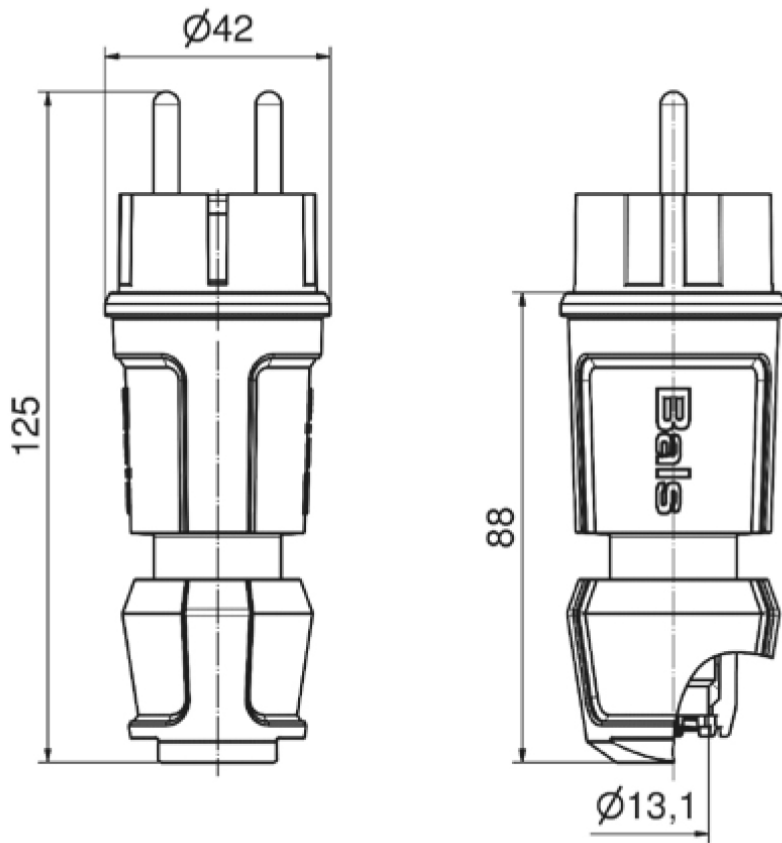

fiche domestique - système allemand et belge/français

Description de l'article	
Référence	7370
EAN	4024941852388
Groupe de produits	fiche domestique
Intensité	16A
Nombre de pôles	3p
Disposition des phases	2P+PE
Tension	250V
Fréquence	courant alternatif (CA)
Indice de protection	IP44

Description de l'article	
Code couleur	bleu
Couleur de l'appareil	capot bleu RAL 5015
Connectique	avec borne à vis
Section maximale des conducteurs	2,5 mm ²
Entrée de câble	raccord à écrou
Hauteur de l'appareil en mm	122mm
Largeur de l'appareil en mm	42mm
Profondeur de l'appareil en mm	42mm
Matériau du boîtier	plastique
Contacts	les contacts sont en laiton nickelé, le porte-contacts est en polyamide

Autres caractéristiques techniques	
	Également adapté au système belge/français
	avec presse-étoupe MULTI-GRIP et décharge de traction intégrée

Données logistiques	
Poids unitaire	0.082 Kg / null
Type d'emballage	null
Contenu	1 ST
EAN	4024941852388
Longueur	42 mm

Données logistiques	
Largeur	42 mm
Hauteur	122 mm
Poids	0,083 kg
Volume	215,208 ccm
Type d'emballage	null
Contenu	20 ST
EAN	4024941323604
Longueur	275 mm
Largeur	175 mm
Hauteur	137 mm
Poids	1,765 kg
Volume	5737,5 ccm