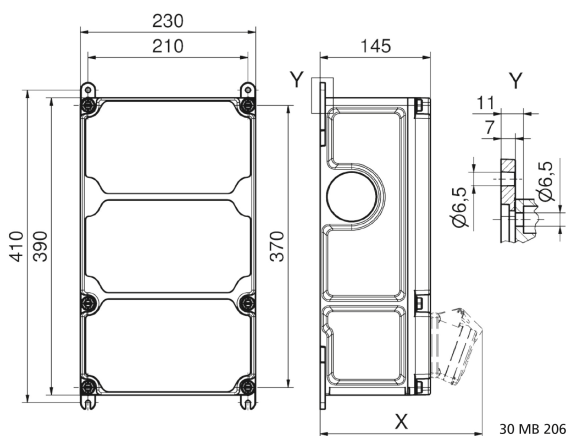

## distributeur mural en plastique - VARIABOX - L

| Description de l'article       |                                 |
|--------------------------------|---------------------------------|
| Référence                      | 89081                           |
| EAN                            | 4024941206143                   |
| Groupe de produits             | null                            |
| Règlements / normes            | EN 61439                        |
| Indice de protection           | IP44                            |
| Couleur de l'appareil          | partie sup. gris RAL 7035, null |
| Hauteur de l'appareil en mm    | 390mm                           |
| Largeur de l'appareil en mm    | 230mm                           |
| Profondeur de l'appareil en mm | 145mm                           |

| Description de l'article |     |
|--------------------------|-----|
| Facteur RDF              | 0.7 |
| Courant nominal InA      | 48  |

| Données logistiques |                 |
|---------------------|-----------------|
| Poids unitaire      | 5.178 Kg / null |
| Type d'emballage    | null            |
| Contenu             | 1 ST            |
| EAN                 | 4024941206143   |
| Longueur            | 430 mm          |
| Largeur             | 270 mm          |
| Hauteur             | 255 mm          |
| Poids               | 5,481 kg        |
| Volume              | 29605,5 ccm     |

Tiefenmaß/ depth X (mm)

| Bezeichnung/ with                  | IP44 | IP67 |
|------------------------------------|------|------|
| OTC-Klappe/ OTC operating window   | 180  | 180  |
| Schutzk. Steckdose/domestic socket | 162  | 205  |
| CEE 16A 3p                         | 200  | 200  |
| CEE 16A 4p                         | 204  | 202  |
| CEE 16A 5p                         | 207  | 205  |
| CEE 32A 3p/4p                      | 211  | 213  |
| CEE 32A 5p                         | 213  | 214  |
| CEE 63A 3p/4p/5p                   | 229  | 231  |