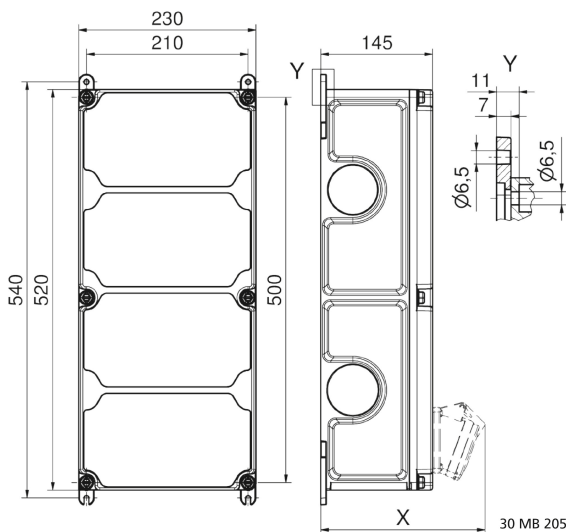

distributeur mural en plastique

Description de l'article	
Référence	89110
EAN	4024941206426
Groupe de produits	null
Règlements / normes	EN 61439
Indice de protection	IP44
Couleur de l'appareil	partie sup. gris RAL 7035, null
Hauteur de l'appareil en mm	520mm
Largeur de l'appareil en mm	230mm
Profondeur de l'appareil en mm	145mm

Description de l'article	
Facteur RDF	0.68
Courant nominal InA	63

Données logistiques	
Poids unitaire	7.198 Kg / null
Type d'emballage	null
Contenu	1 ST
EAN	4024941206426
Longueur	560 mm
Largeur	270 mm
Hauteur	255 mm
Poids	7,647 kg
Volume	38556 ccm

Tiefenmaß/ depth X (mm)

Bezeichnung/ with	IP44	IP67
OTC-Klappe/ OTC operating window	180	180
Schutzk. Steckdose/domestic socket	162	205
CEE 16A 3p	200	200
CEE 16A 4p	204	202
CEE 16A 5p	207	205
CEE 32A 3p/4p	211	213
CEE 32A 5p	213	214
CEE 63A 3p/4p/5p	229	231