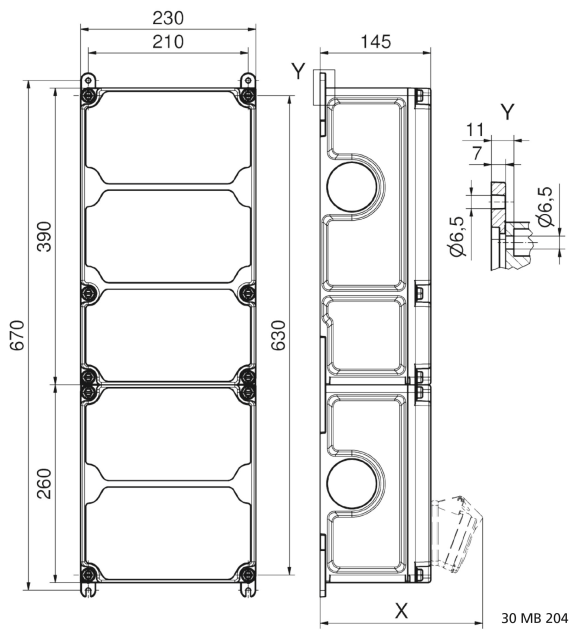

## distributeur mural en plastique - VARIABOX - XXL

| Description de l'article       |                                 |
|--------------------------------|---------------------------------|
| Référence                      | 89123                           |
| EAN                            | 4024941206556                   |
| Groupe de produits             | null                            |
| Règlements / normes            | EN 61439                        |
| Indice de protection           | IP44                            |
| Couleur de l'appareil          | partie sup. gris RAL 7035, null |
| Hauteur de l'appareil en mm    | 650mm                           |
| Largeur de l'appareil en mm    | 230mm                           |
| Profondeur de l'appareil en mm | 145mm                           |

| Description de l'article |      |
|--------------------------|------|
| Facteur RDF              | 0.71 |
| Courant nominal InA      | 63   |

| Données logistiques |                 |
|---------------------|-----------------|
| Poids unitaire      | 8.966 Kg / null |
| Type d'emballage    | null            |
| Contenu             | 1 ST            |
| EAN                 | 4024941206556   |
| Longueur            | 690 mm          |
| Largeur             | 270 mm          |
| Hauteur             | 255 mm          |
| Poids               | 9,38 kg         |
| Volume              | 47506,5 ccm     |

Tiefenmaß/ depth X (mm)

| Bezeichnung/ with                  | IP44 | IP67 |
|------------------------------------|------|------|
| OTC-Klappe/ OTC operating window   | 180  | 180  |
| Schutzk. Steckdose/domestic socket | 162  | 205  |
| CEE 16A 3p                         | 200  | 200  |
| CEE 16A 4p                         | 204  | 202  |
| CEE 16A 5p                         | 207  | 205  |
| CEE 32A 3p/4p                      | 211  | 213  |
| CEE 32A 5p                         | 213  | 214  |
| CEE 63A 3p/4p/5p                   | 229  | 231  |