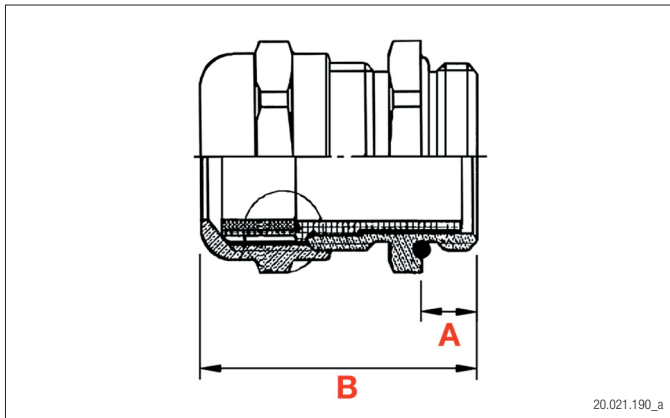

PLICA-TEC MS (PG)

20.021.190_a