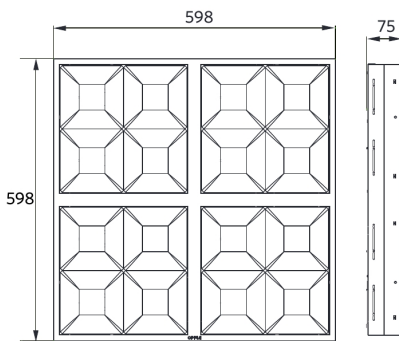

Technische Daten	
Lebensdauer (L70)	70.000 h
Lebensdauer (L80)	50.000 h
Ein-/aus-Zyklen	100.000
Farbbeständigkeit (SDCM)	3
Steuerbar	DALI / BLE
Abstrahlwinkel	90°
Farbe	Weiß RAL9003
CRI	≥ 80
UGR	≤ 16
Schutzart (IP)	IP20
Schlagfestigkeit	IK02
Schutzklasse	I
Risikogruppe (EN 62471)	RG0
Mit Betriebsgerät	Ja
Glühdrahtprüfung	650°C
Treiber ausfallrate (bei 5.000 Std)	<1 %
Leistungsfaktor	≥ 0,9

Stromversorgung	
Frequenz	50/60 Hz
Nennspannung	220-240 V AC
DC input voltage	Siehe Kataloganhang, Anschlußwerte und Gleichstromlichkeit (DC-fähig)

5 JAHRE
GARANTIE

Material	
Werkstoff des Gehäuses	Beschichteter Stahl
Optisches Material	Polycarbonat

Anwendungsmöglichkeiten	
Betriebstemperatur	-10-+40°C
Anwendungstemperatur	+25°C
Lagertemperatur	-25-+50°C

Produktmaße (mm)

LEDPanelRc-G Sq598