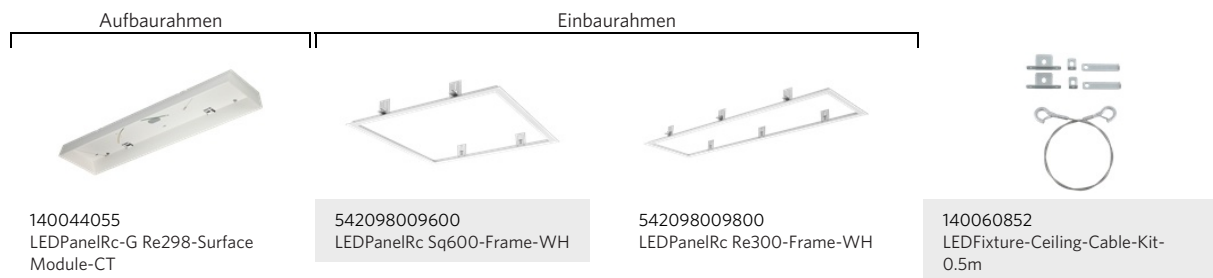

Zubehörteile