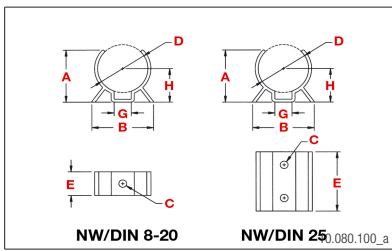

## QUICK FIX

**MAT**

PVC  
CPV  
PVC

**TEMP**

-20°C – +55°C

Kunststoffbride zu "Kabelfresser"

Bride en plastic pour ruban spiralé SHR "avaleur de câble"

Spiral band holder SHR "cable-eater"

NORM metr.	A mm	B mm	C mm	D mm	E mm	 mm		Plica-Nr.	E-Nr.	VE
M8	9.1	12.7	2.4	7.9	12.7	1.1		80.2005.008	120 090 009	20
M15	15.9	21.0	2.4	15.9	12.7	1.5		80.2005.015	120 090 109	20
M20	19.8	22.6	4.0	19.1	12.7	1.7		80.2005.020	120 090 209	20
M25	25.0	28.6	4.0	25.4	28.6	1.7		80.2005.025	120 090 309	20
M32	34.1	31.8	4.0	34.9	28.6	1.9		80.2005.032	120 090 409	20