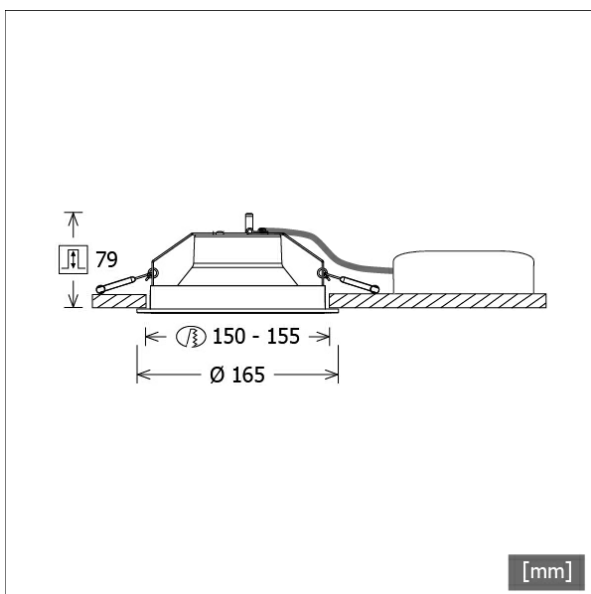

LEWYS 101.840/DALI

Farbe	Artikelnummer	EAN
weiß	667831	4043544771728

Beschreibung

- rundes Einbau-Downlight für vielfältige Beleuchtungsaufgaben
- Leuchte mit halogenfreier Verdrahtung
- hohe Wartungsfreundlichkeit
- keine UV- und Wärmestrahlung
- innovatives Wärmemanagement über Reflektor (kein Kühlkörper erforderlich)
- Hightech-Reflektorlinse aus PMMA für maximale Lichtausbeute und optimale Entblendung
- eloxierter High-Performance Aluminiumreflektor mit präziser symmetrischer Abstrahlcharakteristik
- Einbauring aus weißem Polycarbonat
- werkzeugloser Deckeneinbau mit Schnellspannfedern (automatische Anpassung der Deckenstärke)
- Anschluss an Betriebsgerät über vormontiertes Leuchtenkabel
- Betriebsgerät (LED-Konverter DALI, dimmbar) inklusive (Platzierung extern)

Abmessungen / Gewichte

Außendurchmesser	165 mm
Höhe	79 mm
Ausschnittsmaß (∅)	150 mm
Deckenstärke	1.0 - 25.0 mm
Einbautiefe	79 mm
Nettogewicht	0.46 kg
Bruttogewicht	0.57 kg

LEWYS 101.840/DALI

Lewy Small (1xLED 10W 840/4000K 1340lm 65°)

— C0/C180 cd / 1000 lm

	C0	C90	C180	C270
0°	894	894	894	894
15°	905	905	905	905
30°	584	584	584	584
45°	86	86	86	86
60°	8	8	8	8
75°	0	0	0	0
90°	0	0	0	0
cd / 1000 lm				

Offset [m] Cone width [m] Illuminance [lx]

Offset [m]	Cone width [m]	Illuminance [lx]
3.0	3.85	133.1
6.0	7.71	33.3
9.0	11.56	14.8
12.0	15.41	8.3
15.0	19.26	5.3

η	LED
Efficiency	134 lm/W
Direct/Indirect	↓ 100% / ↑ 0%
System Power	10 W
UGR	X=4H, Y=8H
Reflection factors	70/50/20
UGR C0/C180	17.0
UGR C90/C270	17.0
CIE Flux Codes	92 100 100 100 100
Ra/CRI	>80