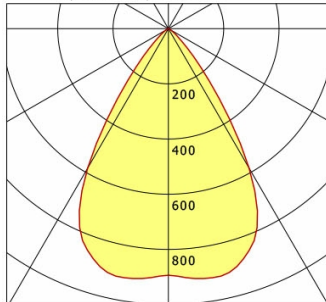

Standardoptionen

Sonderoptionen

Lichttechnik / Normen

Leuchtmittel	LED Spot / CRI 80 / 4000 K
Lebensdauer	L90 B50 50.000 h L80 B50 100.000 h L80 B20 50.000 h
Systemleistung	9.5 W
Leuchten-Lichtstrom	1340 lm
Systemeffizienz	141.05 lm/W
Moduleffizienz	171.78 lm/W
UGR Klasse	≤19
Abstrahlwinkel	65°
Versorgungsspannung	220 - 240 V / 50 - 60 Hz
Schutzklasse	III
Schutzart	IP20

Abmessungen / Gewichte

Außendurchmesser	165 mm
Höhe	79 mm
Ausschnittsmaß (∅)	150 mm
Deckenstärke	1.0 - 25.0 mm
Einbautiefe	79 mm
Nettogewicht	0.46 kg
Bruttogewicht	0.57 kg

LEWYS 101.840/DALI

Lewy Small (1xLED 10W 840/4000K 1340lm 65°)

— C0/C180 cd / 1000 lm

	C0	C90	C180	C270
0°	894	894	894	894
15°	905	905	905	905
30°	584	584	584	584
45°	86	86	86	86
60°	8	8	8	8
75°	0	0	0	0
90°	0	0	0	0
cd / 1000 lm				

Offset [m] Cone width [m] Illuminance [lx]

Offset [m]	Cone width [m]	Illuminance [lx]
3.0	3.85	133.1
6.0	7.71	33.3
9.0	11.56	14.8
12.0	15.41	8.3
15.0	19.26	5.3

η	LED
Efficiency	134 lm/W
Direct/Indirect	↓ 100% / ↑ 0%
System Power	10 W
UGR	X=4H, Y=8H
Reflection factors	70/50/20
UGR C0/C180	17.0
UGR C90/C270	17.0
CIE Flux Codes	92 100 100 100 100
Ra/CRI	>80