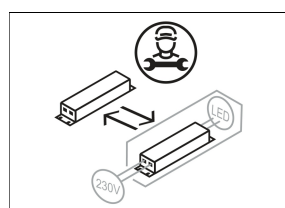

LEWYS 101.840/DALI

Farbe	Artikelnummer	EAN
weiß	667831	4043544771728

Beschreibung

- rundes Einbau-Downlight für vielfältige Beleuchtungsaufgaben
- Leuchte mit halogenfreier Verdrahtung
- hohe Wartungsfreundlichkeit
- keine UV- und Wärmestrahlung
- innovatives Wärmemanagement über Reflektor (kein Kühlkörper erforderlich)
- Hightech-Reflektorlinse aus PMMA für maximale Lichtausbeute und optimale Entblendung
- eloxierter High-Performance Aluminiumreflektor mit präziser symmetrischer Abstrahlcharakteristik
- Einbauring aus weißem Polycarbonat
- werkzeugloser Deckeneinbau mit Schnellspannfedern (automatische Anpassung der Deckenstärke)
- Anschluss an Betriebsgerät über vormontiertes Leuchtenkabel
- Betriebsgerät (LED-Konverter DALI, dimmbar) inklusive (Platzierung extern)

Standardoptionen

Sonderoptionen

Lichttechnik / Normen

Leuchtmittel	LED Spot / CRI 80 / 4000 K
Lebensdauer	L90 B50 50.000 h L80 B50 100.000 h L80 B20 50.000 h
Systemleistung	9.5 W
Leuchten-Lichtstrom	1340 lm
Systemeffizienz	141.05 lm/W
Moduleffizienz	171.78 lm/W
UGR Klasse	≤19
Abstrahlwinkel	65°
Versorgungsspannung	220 - 240 V / 50 - 60 Hz
Schutzklasse	III
Schutzart	IP20

Abmessungen / Gewichte

Außendurchmesser	165 mm
Höhe	79 mm
Ausschnittsmaß (∅)	150 mm
Deckenstärke	1.0 - 25.0 mm
Einbautiefe	79 mm
Nettogewicht	0.46 kg
Bruttogewicht	0.57 kg

LEWYS 101.840/DALI

Lewy Small (1xLED 10W 840/4000K 1340lm 65°)