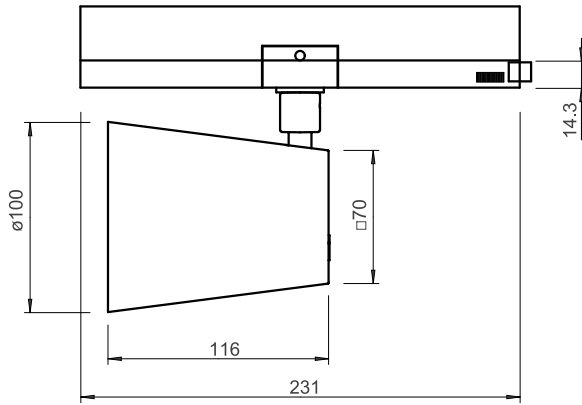

CIRQUA-LI...