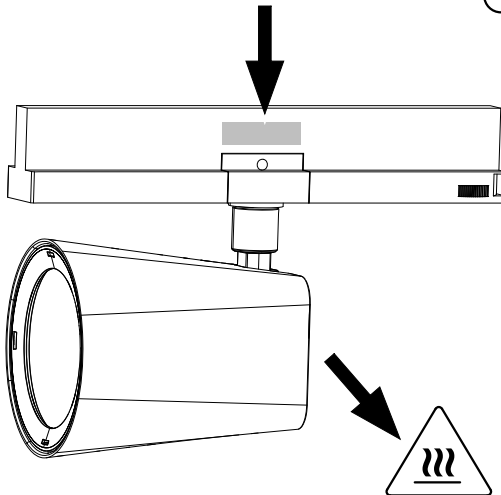

- (D) Die Lichtquelle dieser Leuchte ist nicht ersetzbar, wenn die Lichtquelle ihr Lebensdauerende erreicht hat, ist die gesamte Leuchte zu ersetzen.
- (GB) The light source of this luminaire is not replaceable. When light source has reached end of life-time the complete luminaire has to be replaced.
- (F) La source lumineuse de ce luminaire n'est pas remplaçable. Quand la source lumineuse aura atteint la limite de sa durée de vie, le luminaire complet doit être remplacé.
- (PL) Nie ma możliwości wymiany źródła światła w tej oprawie oświetleniowej, po zakończeniu żywotności źródła światła, należy wymienić całą oprawę oświetleniową.
- (E) La fuente luminica de esta luminaria no se puede sustituir. Cuando la fuente luminica ha alcanzado el final de su vida útil, hay que sustituir toda la luminaria.
- (I) La sorgente di luce di questa lampada non è sostituibile, una volta esaurita la sua durata si deve sostituire l'intera lampada.

CIRQUA-LI...

CIRQUA-LI...DA

Volt? 

**RIDI** .....  
AC 230-240V/50-60Hz

CIRQUA-LI...

CIRQUA-LI...DA