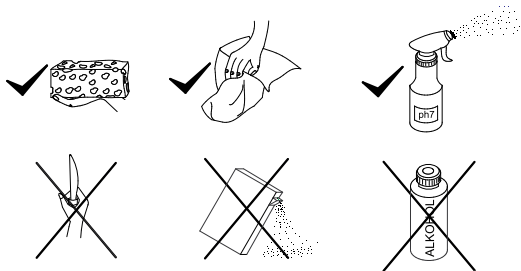

- (D) Die Lichtquelle dieser Leuchte ist nicht ersetzbar, wenn die Lichtquelle ihr Lebensdauerende erreicht hat, ist die gesamte Leuchte zu ersetzen.
2. (GB) The light source of this luminaire is not replaceable. When light source has reached end of life-time the complete luminaire has to be replaced.
- (F) La source lumineuse de ce luminaire n'est pas remplaçable. Quand la source lumineuse aura atteint la limite de sa durée de vie, le luminaire complet doit être remplacé.
4. (PL) Nie ma możliwości wymiany źródła światła w tej oprawie oświetleniowej, po zakończeniu żywotności źródła światła, należy wymienić całą oprawę oświetleniową.
- (E) La fuente luminica de esta luminaria no se puede sustituir. Cuando la fuente luminica ha alcanzado el final de su vida útil, hay que sustituir toda la luminaria.
- (I) La sorgente di luce di questa lampada non è sostituibile, una volta esaurita la sua durata si deve sostituire l'intera lampada.