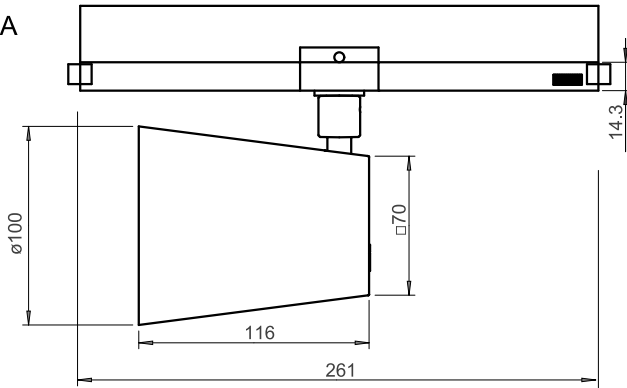

CIRQUA-LI...DA