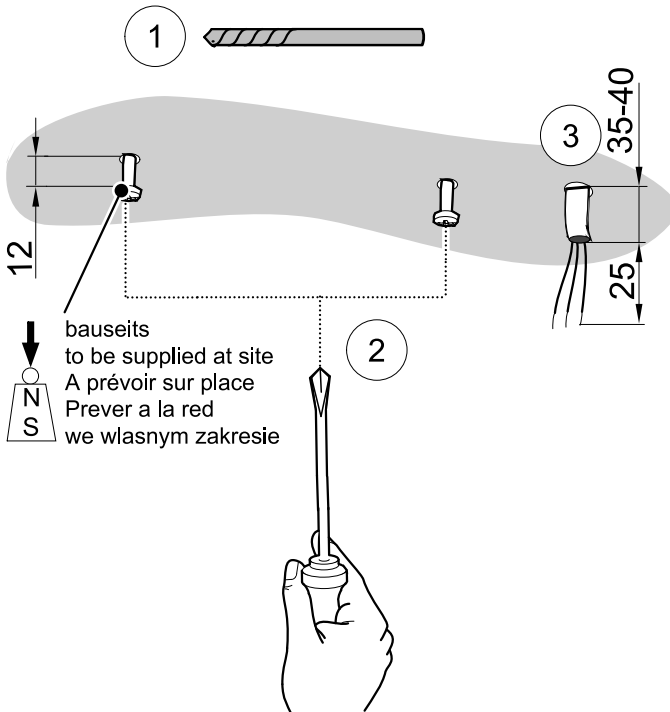

VLDF-F 149/80	1488	256	1000	24,5	25	744	95
VLDF-F 154	1188	231	800	24,5	25	594	78,5
VLDF-F 139	888	166	600	24,5	25	—	62
VLDF-F 124	500	98	380	27	25	—	36
Typ	L	A4	A1	K	K1	K2