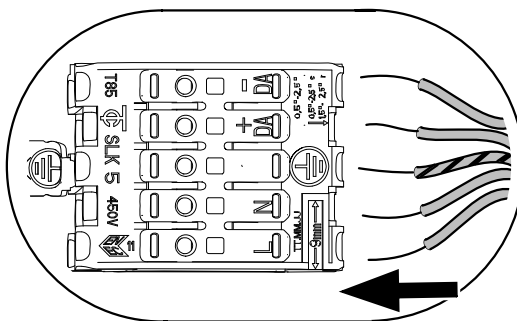

VLDF-F 149/80	1488	256	1000	24,5	25	744	95
VLDF-F 154	1188	231	800	24,5	25	594	78,5
VLDF-F 139	888	166	600	24,5	25	—	62
VLDF-F 124	500	98	380	27	25	—	36
Typ	L	A4	A1	K	K1	K2	

RIDI

 AC 230-240V/50-60Hz

	mm ²	A
sol.	0,5-1,0	9
	0,5-2,5mm ²	12

	Ø	A
	0,8-1,2	9
max. Ø1,8mm	1,3-1,8	12

DALI

! VLDf-F ...A

A

VLDF-F 154/149/80 = 3x
VLDF-F 124/139 = 1x

0204003