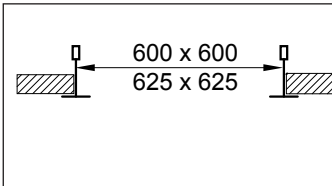

REGIOLUX

Regiolux GmbH
Hellinger Str. 3
D-97486 Königsberg/Bay.
T 09525 89-0
<http://www.regiolux.de>
info@regiolux.de

220-240 V ~50/60 Hz

IK 02

Diese Leuchte enthält ein Leuchtmittel der Energieeffizienzklasse **C**
This lamp contains a lamp of the Energy efficiency class **C**

Achtung:
Leuchte nicht öffnen!
Garantieverlust!

Attention:
Don't open the luminaire!
Loss of Guarantee!

Attention:
N'est pas ouvrir le luminaire!
Perte de garantie!

Atención:
Non abrir la luminara!
Pérdida de garantía!

1

2

220-240V
50/60Hz

L
N
PE

DALI/DSI
CS
DA/N
DA/L