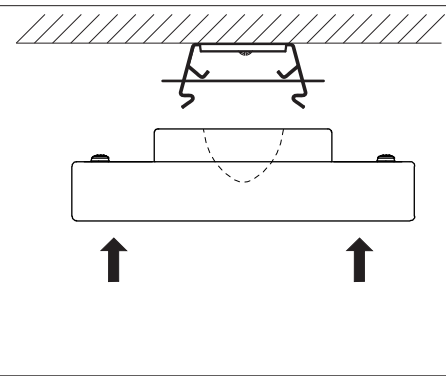

Art.Nr: 531847 - 06/2021

INSTRUCTION

REGIOLUX

Regiolux GmbH
Hellinger Str. 3
D-97486 Königsberg/Bay.
T 09525 89-0
<http://www.regiolux.de>
info@regiolux.de