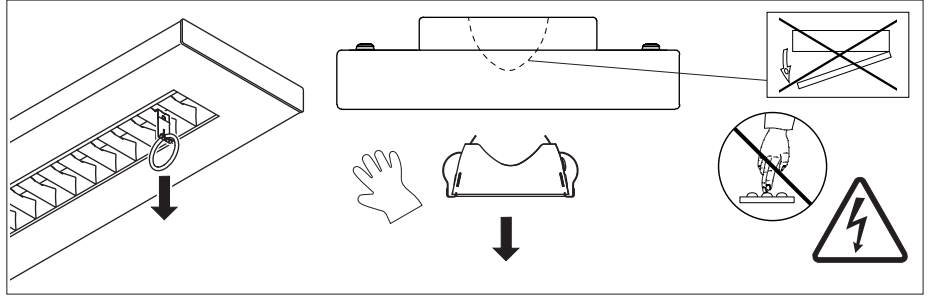

Art.Nr: 531847 - 06/2021

INSTRUCTION

REGIOLUX

Regiolux GmbH
Hellinger Str. 3
D-97486 Königsberg/Bay.
T 09525 89-0
<http://www.regiolux.de>
info@regiolux.de