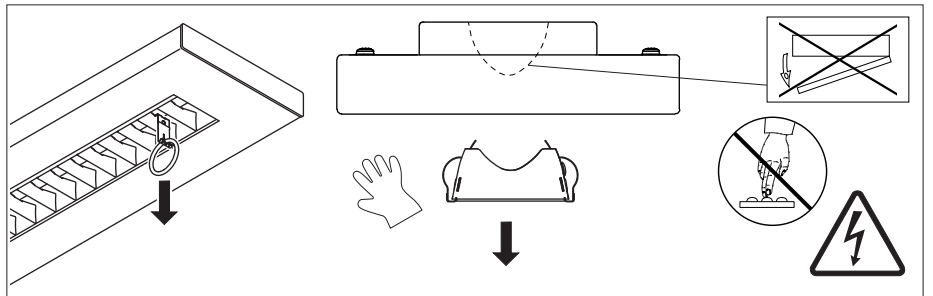

Diese Leuchte enthält ein
 Leuchtmittel der
 Energieeffizienzklasse C
 This lamp contains a lamp of
 the Energy efficiency class C

W	L	A
SA./1200	1240	900
SA./1500	1540	1200

STAIL LED 6032

Art.Nr: 531847 - 06/2021