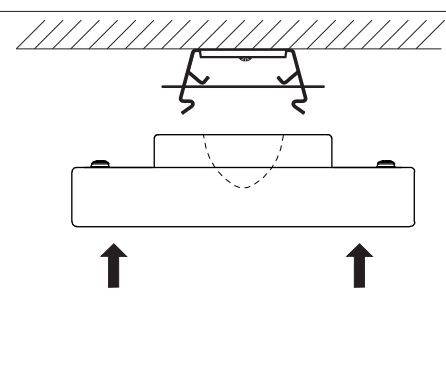

Diese Leuchte enthält ein
 Leuchtmittel der
 Energieeffizienzklasse C
 This lamp contains a lamp of
 the Energy efficiency class C

W	L	A
SA./1200	1240	900
SA./1500	1540	1200

STAIL LED 6032

Art.Nr: 531847 - 06/2021