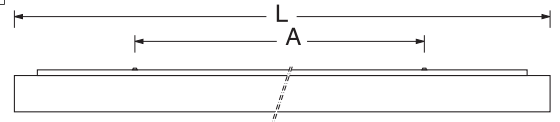

Art.Nr: 531847 - 06/2021

INSTRUCTION

REGIOLUX

Regiolux GmbH
Hellinger Str. 3
D-97486 Königsberg/Bay.
T 09525 89-0
<http://www.regiolux.de>
info@regiolux.de