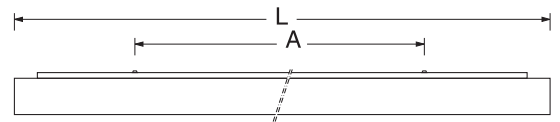

Diese Leuchte enthält ein
 Leuchtmittel der
 Energieeffizienzklasse C
 This lamp contains a lamp of
 the Energy efficiency class C

W	L	A
SA./1200	1240	900
SA./1500	1540	1200

STAIL LED 6032

Art.Nr: 531847 - 06/2021