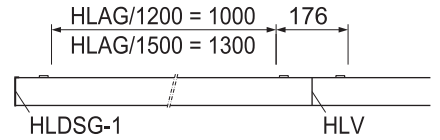

INSTRUCTION

6050
HLAG/.... LED

hokal

REGIOLUX

Regiolux GmbH
Hellinger Str. 3
D-97486 Königsberg/Bay.
T 09525 89-0
http://www.regiolux.de
info@regiolux.de

Diese Leuchte enthält ein Leuchtmittel der Energieeffizienzklasse C
This lamp contains a lamp of the Energy efficiency class C

HLDSG-1

6058 1025 100
6058 1025 105

HLV

6058 1000 100