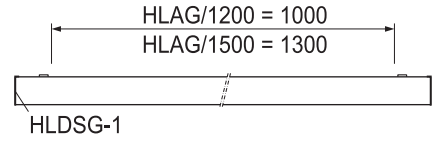

INSTRUCTION

6050
HLAG/.... LED

hokal

REGIOLUX

Regiolux GmbH
Hellinger Str. 3
D-97486 Königsberg/Bay.
T 09525 89-0
http://www.regiolux.de
info@regiolux.de

Diese Leuchte enthält ein Leuchtmittel der Energieeffizienzklasse C
This lamp contains a lamp of the Energy efficiency class C

HLDSG-1

6058 1025 100
6058 1025 105

HLV

6058 1000 100