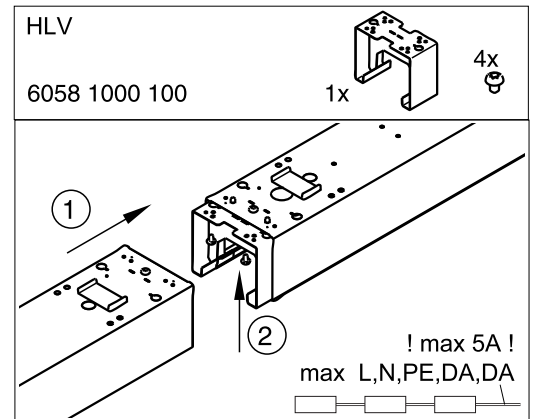

INSTRUCTION

REGIOLUX

6050
HLAX/... LED

Regiolux GmbH
Hellinger Str. 3
D-97486 Königsberg/Bay.
T 09525 89-0
<http://www.regiolux.de>
info@regiolux.de

Diese Leuchte enthält ein Leuchtmittel der Energieeffizienzklasse **B**
This luminaire contains a light source of energy efficiency class **B**