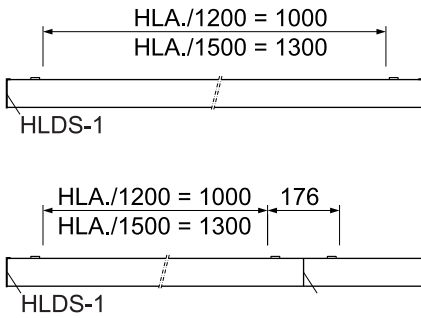

INSTRUCTION

REGIOLUX

6050
HLAX/... LED

Regiolux GmbH
Hellinger Str. 3
D-97486 Königsberg/Bay.
T 09525 89-0
<http://www.regiolux.de>
info@regiolux.de

Diese Leuchte enthält ein Leuchtmittel der Energieeffizienzklasse **B**
This luminaire contains a light source of energy efficiency class **B**