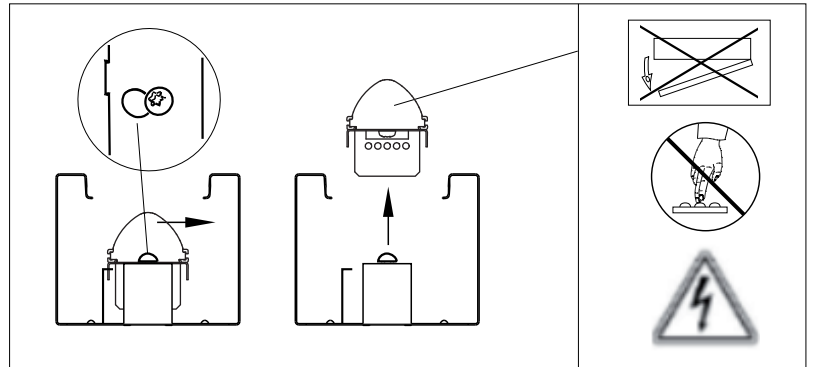

INSTRUCTION

REGIOLUX

6050
HLAX/... LED

Regiolux GmbH
Hellinger Str. 3
D-97486 Königsberg/Bay.
T 09525 89-0
<http://www.regiolux.de>
info@regiolux.de

Diese Leuchte enthält ein Leuchtmittel der Energieeffizienzklasse **B**
This luminaire contains a light source of energy efficiency class **B**