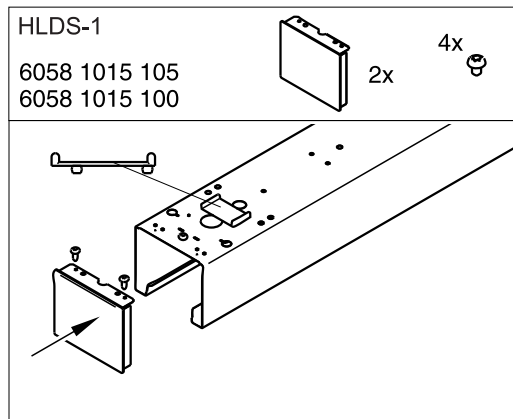

INSTRUCTION

REGIOLUX

6050
HLAX/... LED

Regiolux GmbH
Hellinger Str. 3
D-97486 Königsberg/Bay.
T 09525 89-0
<http://www.regiolux.de>
info@regiolux.de

Diese Leuchte enthält ein Leuchtmittel der Energieeffizienzklasse **B**
This luminaire contains a light source of energy efficiency class **B**