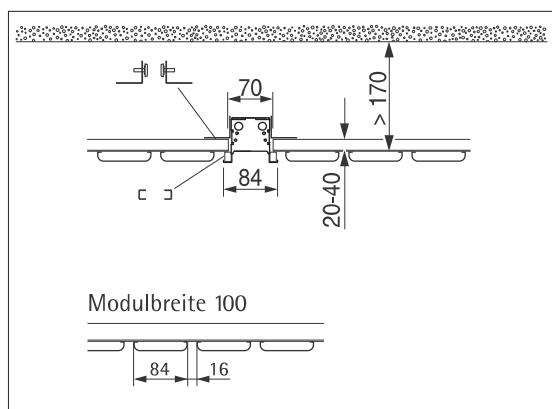

INSTRUCTION

hokal

REGIOLUX

Regiolux GmbH
 Hellinger Str. 3
 D-97486 Königsberg/Bay.
 T 09525 89-0
<http://www.regiolux.de>
info@regiolux.de

HLEG LED 6052

Diese Leuchte enthält ein Leuchtmittel der Energieeffizienzklasse C
 This lamp contains a lamp of the Energy efficiency class C