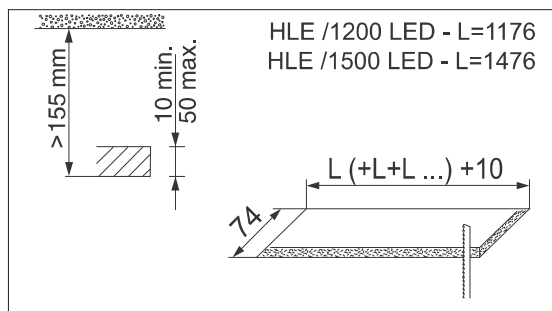

INSTRUCTION

hokal

REGIOLUX

Regiolux GmbH
 Hellinger Str. 3
 D-97486 Königsberg/Bay.
 T 09525 89-0
<http://www.regiolux.de>
info@regiolux.de

HLEG LED 6052

Diese Leuchte enthält ein Leuchtmittel der Energieeffizienzklasse C
 This lamp contains a lamp of the Energy efficiency class C