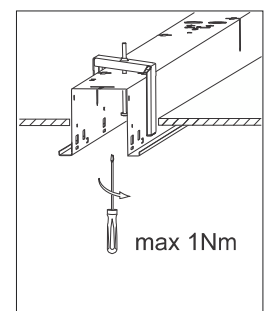

INSTRUCTION

hokal

REGIOLUX

Regiolux GmbH
 Hellinger Str. 3
 D-97486 Königsberg/Bay.
 T 09525 89-0
<http://www.regiolux.de>
info@regiolux.de

HLEG LED 6052

Diese Leuchte enthält ein Leuchtmittel der Energieeffizienzklasse C
 This lamp contains a lamp of the Energy efficiency class C