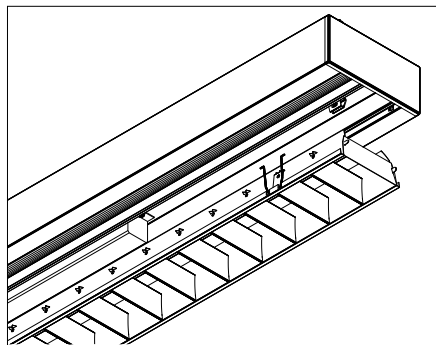

INSTRUCTION

RSA..C

6504 0... ..

CUBUS LED

REGIOLUX

Regiolux GmbH
Hellinger Str. 3
D-97486 Königsberg/Bay.
T 09525 89-0
<http://www.regiolux.de>
info@regiolux.de

Achtung:
Leuchte nicht öffnen!
Garantieverlust!

Attention:
Don't open the luminaire!
Loss of Guarantee!

Attention:
N'est pas ouvrir le luminaire!
Perte de garantie!

Atención:
Non abrir la luminara!
Pérdida de garantía!

Diese Leuchte enthält ein Leuchtmittel der Energieeffizienzklasse **B**

This luminaire contains a light source of energy efficiency class **B**

L = Leuchtenlänge
A₁ = Befestigungsabstand
A₃ = Bef.-Abst. Bandmontage
KE = Kabeleinführung

	L	A₁	A₃	KE X/Y
1200	1188	800	376	80/-41
1500	1488	1100	376	225/-41

RSAXC

RSAGC