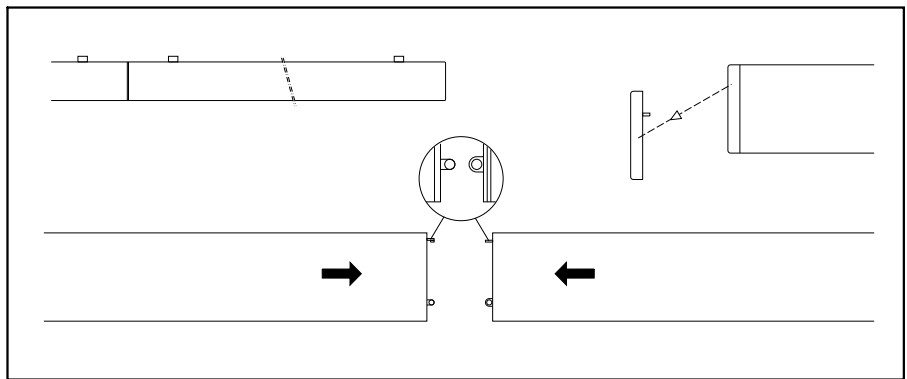

This luminaire contains a light source of energy efficiency class **B**

L = Leuchtenlänge  
 A<sub>1</sub> = Befestigungsabstand  
 A<sub>3</sub> = Bef.-Abst. Bandmontage  
 KE = Kabeleinführung

	L	A <sub>1</sub>	A <sub>3</sub>	KE X/Y
1200	1188	800	376	80/-41
1500	1488	1100	376	225/-41