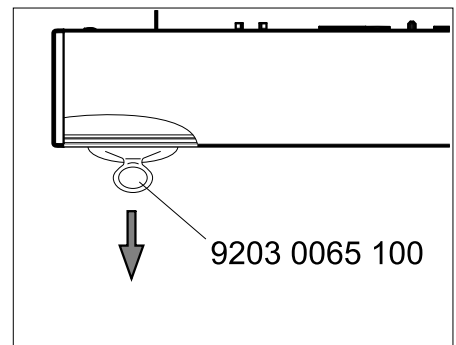

INSTRUCTION

RSA..C

6504 0... ..

CUBUS LED

REGIOLUX

Regiolux GmbH
Hellinger Str. 3
D-97486 Königsberg/Bay.
T 09525 89-0
<http://www.regiolux.de>
info@regiolux.de

Achtung:
Leuchte nicht öffnen!
Garantieverlust!

Attention:
Don't open the luminaire!
Loss of Guarantee!

Attention:
N'est pas ouvrir le luminaire!
Perte de garantie!

Atención:
Non abrir la luminara!
Pérdida de garantía!

Diese Leuchte enthält ein Leuchtmittel der Energieeffizienzklasse **B**

This luminaire contains a light source of energy efficiency class **B**

L = Leuchtenlänge
A₁ = Befestigungsabstand
A₃ = Bef.-Abst. Bandmontage
KE = Kabeleinführung

	L	A₁	A₃	KE X/Y
1200	1188	800	376	80/-41
1500	1488	1100	376	225/-41

RSAXC

RSAGC