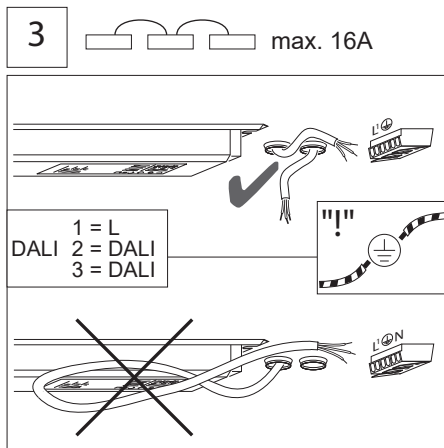

INSTRUCTION

REGIOLUX

Regiolux GmbH
 Hellinger Str. 3
 D-97486 Königsherg/Bay.
 T 09525 89-0
<http://www.regiolux.de>
info@regiolux.de

RSEX-LED

7101

7161

Diese Leuchte enthält ein Leuchtmittel der Energieeffizienzklasse **B**
 This luminaire contains a light source of energy efficiency class **B**