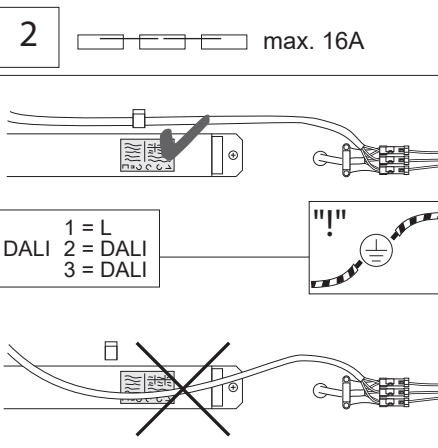

INSTRUCTION

REGIOLUX

Regiolux GmbH
 Hellinger Str. 3
 D-97486 Königsherg/Bay.
 T 09525 89-0
<http://www.regiolux.de>
info@regiolux.de

RSEX-LED

7101

7161

Diese Leuchte enthält ein Leuchtmittel der Energieeffizienzklasse **B**
 This luminaire contains a light source of energy efficiency class **B**