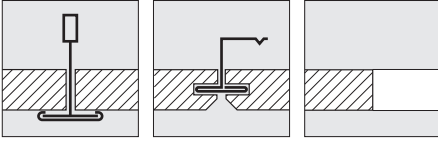

INSTRUCTION

REGIOLUX

Regiolux GmbH
 Hellinger Str. 3
 D-97486 Königsherg/Bay.
 T 09525 89-0
<http://www.regiolux.de>
info@regiolux.de

RSEX-LED

7101

7161

Diese Leuchte enthält ein Leuchtmittel der Energieeffizienzklasse **B**
 This luminaire contains a light source of energy efficiency class **B**