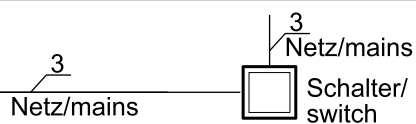

VISULA dim DALI

- Ein / Aus -
- On / Off -

ext.		int.	
N	3		tr/tr
N	N		bl/bl
PE	⊕		gnge/gnye
L	1		bn/bn
L	2		sw/bk

- Ein / Aus / Dimmen -
- On / Off / Dimming -

ext.		int.	
DA	3		tr/tr
N	N		bl/bl
PE	⊕		gnge/gnye
L	1		bn/bn
DA	2		sw/bk