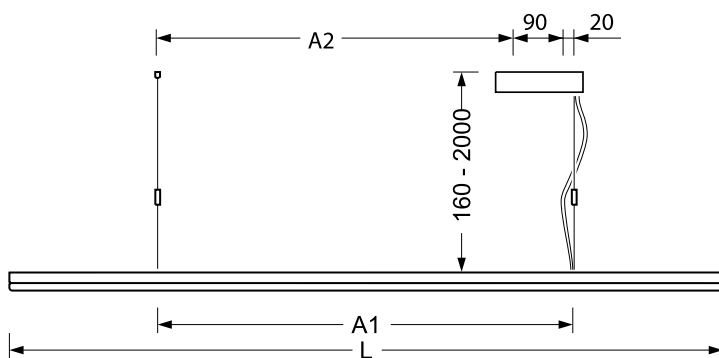

VSH.
43

Regiolux GmbH
D-97484 Königsberg/Bay.
Telefon (0 95 25) 89-0
Telefax (0 95 25) 89 73 4
http://www.regiolux.de
e-Mail: info@regiolux.de

	L	A1	A2
VSH./1200	1199	700	590
VSH./1500	1480	863	753