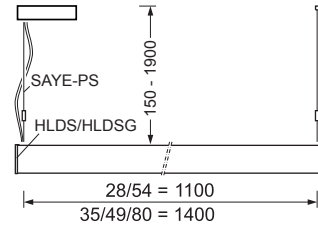

INSTRUCTION

REGIOLUX

Regiolux GmbH
 Hellinger Str. 3
 D-97486 Königshausen/Bay.
 T 09525 89-0
<http://www.regiolux.de>
 info@regiolux.de

6051

HLHIG/... LED

Diese Leuchte enthält ein Leuchtmittel der Energieeffizienzklasse **C**
 This lamp contains a lamp of the Energy efficiency class **C**