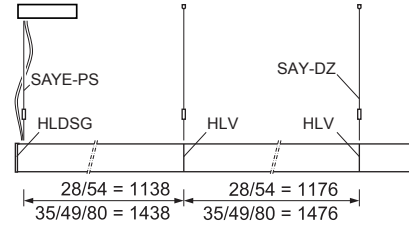

INSTRUCTION

REGIOLUX

Regiolux GmbH
 Hellinger Str. 3
 D-97486 Königshausen/Bay.
 T 09525 89-0
<http://www.regiolux.de>
 info@regiolux.de

6051

HLHIG/... LED

Diese Leuchte enthält ein Leuchtmittel der Energieeffizienzklasse **C**
 This lamp contains a lamp of the Energy efficiency class **C**