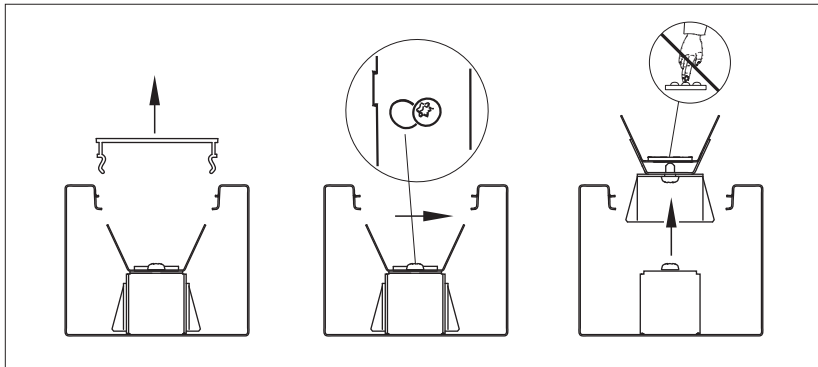

INSTRUCTION

REGIOLUX

Regiolux GmbH
 Hellinger Str. 3
 D-97486 Königshausen/Bay.
 T 09525 89-0
<http://www.regiolux.de>
 info@regiolux.de

6051

HLHIG/... LED

Diese Leuchte enthält ein Leuchtmittel der Energieeffizienzklasse **C**
 This lamp contains a lamp of the Energy efficiency class **C**