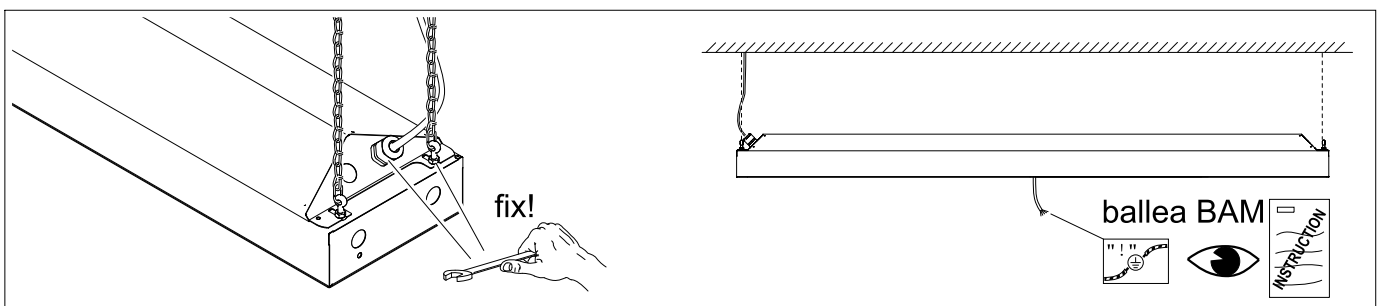

INSTRUCTION

REGIOLUX

BAM-DH/2
6742 9002 100

BAM-DH/3
6743 9002 100

Regiolux GmbH
Hellinger Str. 3
D-97486 Königsberg/Bay.
Telefon (0 95 25) 89-0
Telefax (0 95 25) 89 73 4
<http://www.regiolux.de>
e-Mail: info@regiolux.de