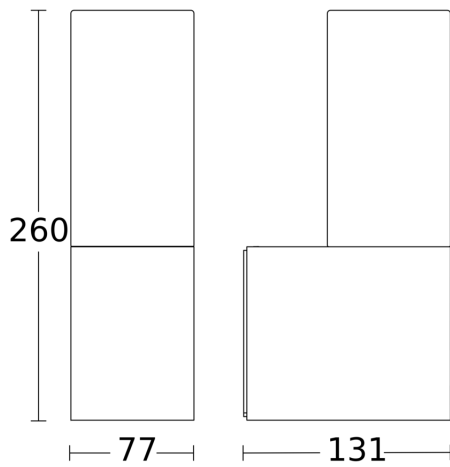

Technische Daten

Abmessungen (L x B x H)	131 x 78 x 260 mm	Leistung	11,3 W
Mit Leuchtmittel	Ja, STEINEL LED-System	Lebensdauer Netzteil (Max. °C)	36000 Std
Herstellergarantie	3 Jahre	Mittlere Bemessungslebensdauer Netzteil bei 25°C	> 36000 Std
Mit Fernbedienung	Nein	Dämmerungsschalter	Nein
Variante	ohne Bewegungsmelder	Lichtstrom Gesamtprodukt	729 lm
VPE1, EAN	4007841069506	gemessener Lichtstrom (360°)	729 lm
Anwendung, Ort	Außenbereich	Gesamtprodukt Effizienz	64,5 lm/W
Anwendung, Raum	Außenbereich, Hauseingang, Rund ums Haus, Terrasse / Balkon	Farbtemperatur	3000 K
Farbe	Anthrazit	Leuchtmittel	LED nicht austauschbar
Inkl. Hausnummernbogen	Nein	Lebensdauer LED (Max. °C)	36000 Std
Montageort	Wand	Lebensdauer LED L70B50 (25°)	> 36000 Std
Schlagfestigkeit	IK03	Socket	Ohne
Schutzart	IP44	LED Kühlsystem	Passive Thermo Control
Schutzklasse	I	Softlichtstart	Nein
Umgebungstemperatur	-10 – 40 °C	Dämmerungseinstellung Teach	Nein
Werkstoff des Gehäuses	Aluminium	Vernetzung	Nein

L 605

ohne Bewegungsmelder
EAN 4007841 069506
Art.-Nr. 069506

Technische Daten

Werkstoff der Abdeckung	Glas opal
Netzanschluss	220 – 240 V / 50 – 60 Hz

Farbwiedergabeindex CRI = 82

Maßzeichnung

Schaltplan

Schaltplan