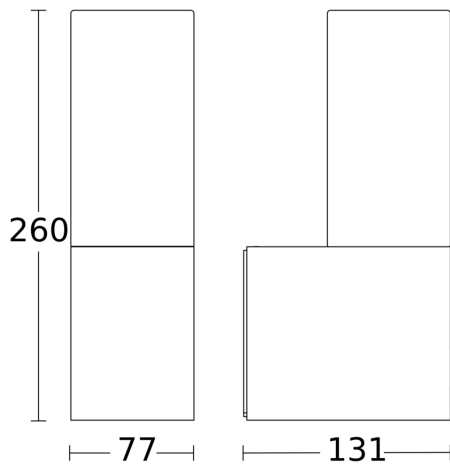

## Technische Daten

Abmessungen (L x B x H)	131 x 78 x 260 mm	Leistung	11,3 W
Mit Leuchtmittel	Ja, STEINEL LED-System	Lebensdauer Netzteil (Max. °C)	36000 Std
Herstellergarantie	3 Jahre	Mittlere Bemessungslebensdauer Netzteil bei 25°C	> 36000 Std
Mit Fernbedienung	Nein	Dämmerungsschalter	Nein
Variante	ohne Bewegungsmelder	Lichtstrom Gesamtprodukt	729 lm
VPE1, EAN	4007841069506	gemessener Lichtstrom (360°)	729 lm
Anwendung, Ort	Außenbereich	Gesamtprodukt Effizienz	64,5 lm/W
Anwendung, Raum	Außenbereich, Hauseingang, Rund ums Haus, Terrasse / Balkon	Farbtemperatur	3000 K
Farbe	Anthrazit	Leuchtmittel	LED nicht austauschbar
Inkl. Hausnummernbogen	Nein	Lebensdauer LED (Max. °C)	36000 Std
Montageort	Wand	Lebensdauer LED L70B50 (25°)	> 36000 Std
Schlagfestigkeit	IK03	Socket	Ohne
Schutzart	IP44	LED Kühlsystem	Passive Thermo Control
Schutzklasse	I	Softlichtstart	Nein
Umgebungstemperatur	von -10 bis 40 °C	Dämmerungseinstellung Teach	Nein
Werkstoff des Gehäuses	Aluminium	Vernetzung	Nein

## Maßzeichnung