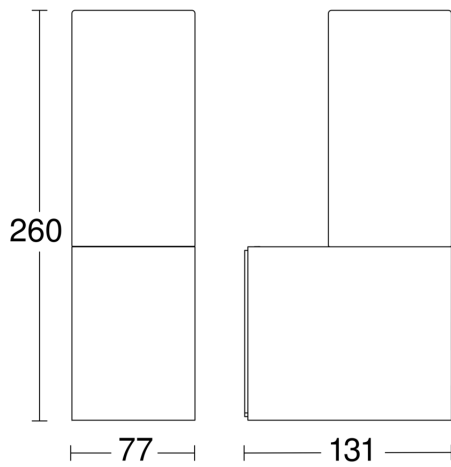

Technische Daten

Abmessungen (L x B x H)	131 x 78 x 260 mm	Leistung	11,3 W
Mit Leuchtmittel	Ja, STEINEL LED-System	Lebensdauer Netzteil (Max. °C)	36000 Std
Herstellergarantie	3 Jahre	Mittlere Bemessungslebensdauer Netzteil bei 25°C	> 36000 Std
Mit Fernbedienung	Nein	Dämmerungsschalter	Nein
Variante	ohne Bewegungsmelder	Lichtstrom Gesamtprodukt	729 lm
VPE1, EAN	4007841069506	gemessener Lichtstrom (360°)	729 lm
Anwendung, Ort	Außenbereich	Gesamtprodukt Effizienz	64,5 lm/W
Anwendung, Raum	Außenbereich, Hauseingang, Rund ums Haus, Terrasse / Balkon	Farbtemperatur	3000 K
Farbe	Anthrazit	Leuchtmittel	LED nicht austauschbar
Inkl. Hausnummernbogen	Nein	Lebensdauer LED (Max. °C)	36000 Std
Montageort	Wand	Lebensdauer LED L70B50 (25°)	> 36000 Std
Schlagfestigkeit	IK03	Socket	Ohne
Schutzart	IP44	LED Kühlsystem	Passive Thermo Control
Schutzklasse	I	Softlichtstart	Nein
Umgebungstemperatur	-10 – 40 °C	Dämmerungseinstellung Teach	Nein
Werkstoff des Gehäuses	Aluminium	Vernetzung	Nein

<https://www.steinell.de>

Technische Änderungen vorbehalten

09.2022

Seite 1 von 2

L 605

ohne Bewegungsmelder
EAN 4007841 069506
Art.-Nr. 069506

Technische Daten

Werkstoff der Abdeckung	Glas opal	Farbwiedergabeindex CRI	= 82
Netzanschluss	220 – 240 V / 50 – 60 Hz		

Maßzeichnung

Schaltplan

Schaltplan