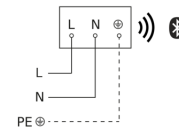

Technische Daten

Abmessungen (L x B x H)	136 x 146 x 900 mm	Dämmerungsschalter	Ja
Mit Leuchtmittel	Ja, STEINEL LED-System	Lichtstrom Gesamtprodukt	719 lm
Herstellergarantie	5 Jahre	gemessener Lichtstrom (360°)	719 lm
Einstellungen via	App, Smartphone, Connect Bluetooth Mesh	Gesamtprodukt Effizienz	79,9 lm/W
Mit Fernbedienung	Nein	Farbtemperatur	3000 K
Variante	ohne Bewegungsmelder	Farbabweichung LED	SDCM3
VPE1, EAN	4007841078676	Leuchtmittel	LED nicht austauschbar
Anwendung, Ort	Außenbereich	Lebensdauer LED L70B50 (25°)	> 60000 Std
Anwendung, Raum	Außenbereich, Garten	Lichtstromrückgang nach LM80	L70B50
Inkl. Hausnummernbogen	Nein	Socket	Ohne
Montageort	Stand	Softlichtstart	Ja
Schlagfestigkeit	IK03	Funktionen	Bewegungssensor, Nachbargruppenfunktion
Schutzart	IP44	Hauptlicht einstellbar	10 - 100 %
Schutzklasse	I	Dämmerungseinstellung Teach	Ja
Umgebungstemperatur	-20 – 40 °C	Vernetzung	Ja
Werkstoff des Gehäuses	Aluminium	Art der Vernetzung	Master/Slave

GL 85 C 900

ohne Bewegungsmelder
EAN 4007841 078676
Art.-Nr. 078676

Technische Daten

Werkstoff der Abdeckung	Kunststoff opal	Vernetzung via	Bluetooth Mesh Connect
Netzanschluss	220 – 240 V / 50 – 60 Hz	Farbwiedergabeindex CRI	= 82
Leistung	9 W		

Maßzeichnung

Schaltplan Bluetooth

Schaltplan Bluetooth