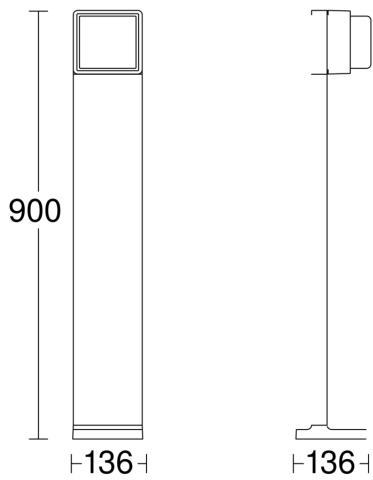

Funktionsbeschreibung

Connected Lighting – Vervollständigt ein Objekt mit intelligentem Licht im Außenbereich. Hochwertige Aluminium-Wegeleuchte GL 85 C 900 im kubischen Design und 90 cm Höhe. Mit 719 lm bei 9 W (3000 K). Zeitsparende kabellose Inbetriebnahme, Einstellung und sortimentsübergreifende Vernetzung per Bluetooth Mesh und Connect App. Einstellbares Hauptlicht (10-100%). Weitere Funktionen möglich in Verbindung mit einer Sensor-Variante.

Technische Daten

Abmessungen (L x B x H)	136 x 146 x 900 mm	Dämmerungsschalter	Ja
Mit Leuchtmittel	Ja, STEINEL LED-System	Lichtstrom Gesamtprodukt	719 lm
Herstellergarantie	5 Jahre	gemessener Lichtstrom (360°)	719 lm
Einstellungen via	App, Smartphone, Connect Bluetooth Mesh	Gesamtprodukt Effizienz	79,9 lm/W
Mit Fernbedienung	Nein	Farbtemperatur	3000 K
Variante	ohne Bewegungsmelder	Farbabweichung LED	SDCM3
VPE1, EAN	4007841078676	Leuchtmittel	LED nicht austauschbar
Anwendung, Ort	Außenbereich	Lebensdauer LED L70B50 (25°)	> 60000 Std
Anwendung, Raum	Außenbereich, Garten	Lichtstromrückgang nach LM80	L70B50
Inkl. Hausnummernbogen	Nein	Socket	Ohne
Montageort	Stand	Softlichtstart	Ja
Schlagfestigkeit	IK03	Funktionen	Bewegungssensor, Nachbargruppenfunktion
Schutzart	IP44	Hauptlicht einstellbar	10 - 100 %
Schutzklasse	I	Dämmerungseinstellung Teach	Ja
Umgebungstemperatur	-20 – 40 °C	Vernetzung	Ja
Werkstoff des Gehäuses	Aluminium	Art der Vernetzung	Master/Slave

GL 85 C 900

ohne Bewegungsmelder
EAN 4007841 078676
Art.-Nr. 078676

Technische Daten

Werkstoff der Abdeckung	Kunststoff opal	Vernetzung via	Bluetooth Mesh Connect
Netzanschluss	220 – 240 V / 50 – 60 Hz	Farbwiedergabeindex CRI	= 82
Leistung	9 W		

Maßzeichnung

Schaltplan Bluetooth

Schaltplan Bluetooth