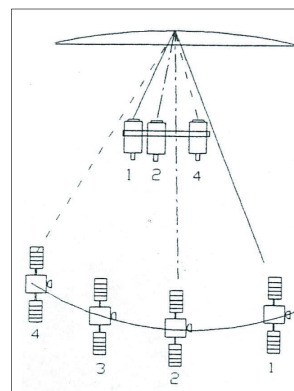

Installation items 2 and 3 cannot be mounted at the same time.