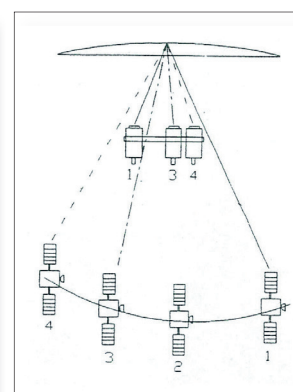

Multifeed-Adapterplatte

Merkmale

- Zur Aufnahme von zwei oder drei Universal-Speisesystemen zum Empfang von maximal drei Satelliten mit einer Parabolantenne
- Die Adapterplatte ZAS 90 ist nur für die Parabolantennen des Typs CAS 80gr, 80ro und 80ws sowie CAS 90gr, 90ro und 90ws geeignet
- Wahlweise kann das Universal-Single-Speisesystem UAS 571, das Twin-Speisesystem UAS 572 bzw. die Universal-Quatro-Speisesysteme UAS 584 oder UAS 585 verwendet werden
- Die ZAS 90 wird nur benötigt, wenn zwei Satelliten mit 9°-Orbitabstand oder drei Satelliten empfangen werden sollen

Montageposition 2 und 3 kann nicht gleichzeitig bestückt werden.

Anordnung der Speisesysteme/Systemgüte

Montageposition		1	2	3	4
Empfangsmöglichkeit 1		ASTRA 19,2° Ost	EUTELSAT 16° Ost	-	EUTELSAT 10° Ost
Systemgüte G/T (dB/K) ¹⁾	CAS 80 CAS 90	15,2/15,8 16,6/17	16,8/17,6 18,7/19,5		15,5/16,2 16,9/17,5
Empfangsmöglichkeit 2		ASTRA 19,2° Ost	-	EUTELSAT 13° Ost	EUTELSAT 10° Ost
Systemgüte G/T (dB/K) ¹⁾	CAS 80 CAS 90	15,2/15,8 16,6/17		16,8/17,6 18,7/19,5	15,5/16,2 16,9/17,5
Empfangsmöglichkeit 3		ASTRA 28,2° Ost ²⁾	-	-	ASTRA 19,2° Ost
Systemgüte G/T (dB/K) ¹⁾	CAS 80 CAS 90	12,7/13 13,8/14,2			12,7/13 13,8/14,2
Empfangsmöglichkeit 4		ASTRA 23,5° Ost	ASTRA 19,2° Ost	-	EUTELSAT 13° Ost
Systemgüte G/T (dB/K) ¹⁾	CAS 80 CAS 90	14,1/14 14,7/13,8	16,8/17,6 18,7/19,5		15,5/16,2 16,9/17,5
Empfangsmöglichkeit 5		ASTRA 23,5° Ost	-	EUTELSAT 16° Ost	EUTELSAT 13° Ost
Systemgüte G/T (dB/K) ¹⁾	CAS 80 CAS 90	14,1/14 14,7/13,8		16,8/17,6 18,7/19,5	15,5/16,2 16,9/17,5

First remove the existing plate, using a 5 AF hexagon L-wrench.

Then fit the ZAS 90 in the correct position (see diagram). Tighten both screws to a max. torque of 6.5 Nm.

Tabelle für Winkel V der schwenkbaren Multifeedaufnahme