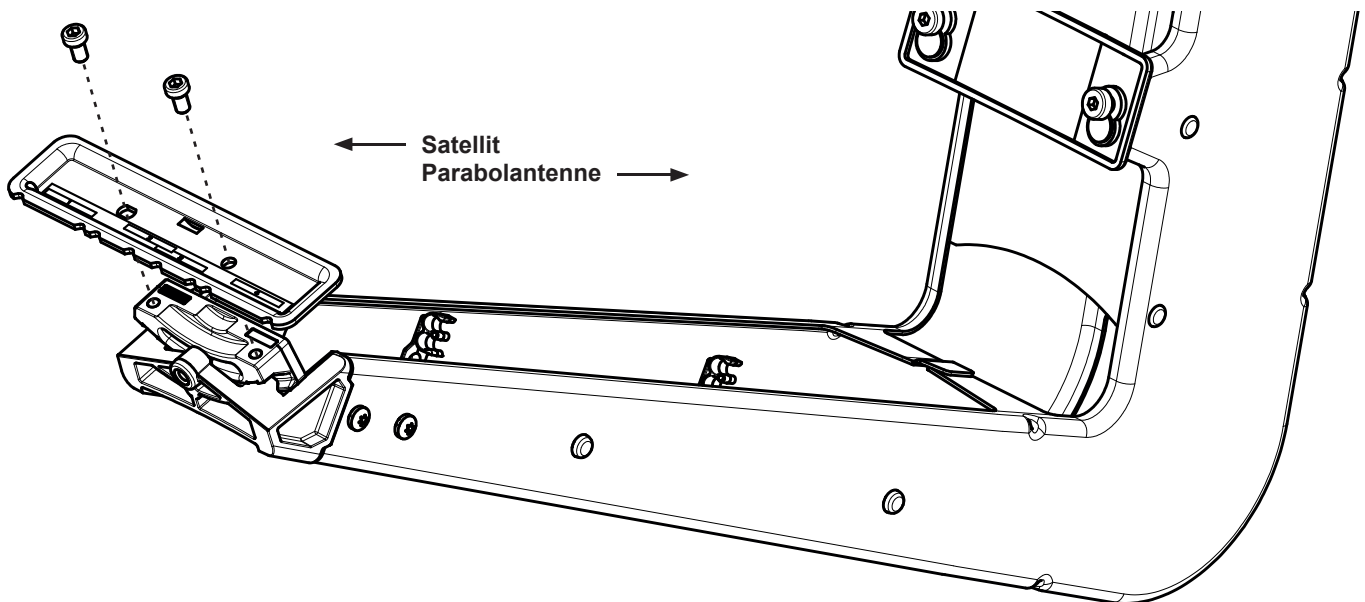

First remove the existing plate, using a 5 AF hexagon L-wrench.

Then fit the ZAS 90 in the correct position (see diagram). Tighten both screws to a max. torque of 6.5 Nm.

Tabelle für Winkel V der schwenkbaren Multifeedaufnahme