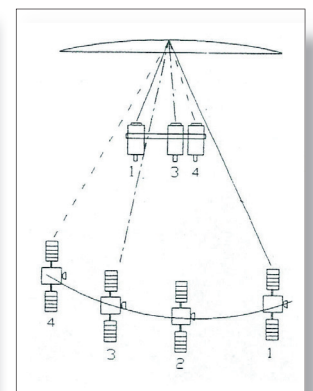

Installation items 2 and 3 cannot be mounted at the same time.