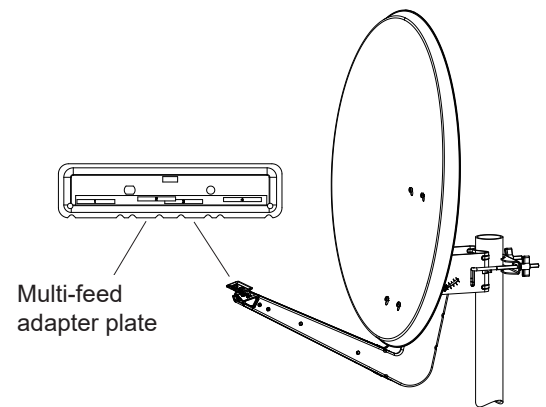

Multifeed-Adapterplatte

Merkmale

- Zur Aufnahme von zwei oder drei Universal-Speisesystemen zum Empfang von maximal drei Satelliten mit einer Parabolantenne
- Die Adapterplatte ZAS 90 ist nur für die Parabolantennen des Typs CAS 80gr, 80ro und 80ws sowie CAS 90gr, 90ro und 90ws geeignet
- Wahlweise kann das Universal-Single-Speisesystem UAS 571, das Twin-Speisesystem UAS 572 bzw. die Universal-Quatro-Speisesysteme UAS 584 oder UAS 585 verwendet werden
- Die ZAS 90 wird nur benötigt, wenn zwei Satelliten mit 9°-Orbitabstand oder drei Satelliten empfangen werden sollen

¹⁾ Typ. G/T bei 11,3/12,5 GHz.
Werte gelten für die Speisesysteme UAS 571, UAS 572, UAS 584 oder UAS 585

²⁾ Footprint der gewünschten Programme beachten.

Die angegebenen Werte gelten für die Ausrichtung auf Montageposition 4. Die Anordnung kann aber auch auf den bevorzugten oder den schwächsten Satelliten ausgerichtet werden. Das Ausrichten erfolgt mit Hilfe eines Satelliten-Messempfängers. Die Überprüfung der anderen Satelliten erfolgt über Bildkontrolle. Gegebenenfalls ist die Parabolantenne nochmals in der Elevation nachzustellen. Bei Empfangsmöglichkeit 3 muss die Elevation nachgestellt werden.

Multi-feed adapter plate

Features

- To mount two or three universal feed systems to receive max. three satellites on one parabolic antenna
- The ZAS 90 adapter plate is only suitable for the following parabolic antennas: CAS 80gr, 80ro, 80ws, CAS 90gr, 90ro and 90ws
- Either the universal single feed system UAS 571, the twin feed system UAS 572 or the universal quatro feed systems UAS 584 and UAS 585 can be used
- ZAS 90 is only required if two satellites 9° apart from one another or three satellites are to be received