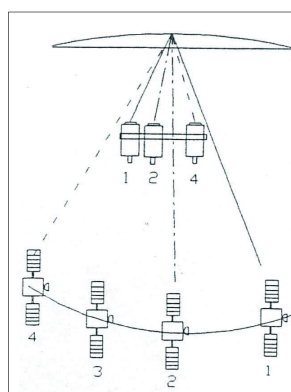

Multifeed-Adapterplatte

Merkmale

- Zur Aufnahme von zwei oder drei Universal-Speisesystemen zum Empfang von maximal drei Satelliten mit einer Parabolantenne
- Die Adapterplatte ZAS 90 ist nur für die Parabolantennen des Typs CAS 80gr, 80ro und 80ws sowie CAS 90gr, 90ro und 90ws geeignet
- Wahlweise kann das Universal-Single-Speisesystem UAS 571, das Twin-Speisesystem UAS 572 bzw. die Universal-Quatro-Speisesysteme UAS 584 oder UAS 585 verwendet werden
- Die ZAS 90 wird nur benötigt, wenn zwei Satelliten mit 9°-Orbitabstand oder drei Satelliten empfangen werden sollen

Montageposition 2 und 3 kann nicht gleichzeitig bestückt werden.

Anordnung der Speisesysteme/Systemgüte

Montageposition		1	2	3	4
Empfangsmöglichkeit 1		ASTRA 19,2° Ost	EUTELSAT 16° Ost	-	EUTELSAT 10° Ost
Systemgüte G/T (dB/K) ¹⁾	CAS 80 CAS 90	15,2/15,8 16,6/17	16,8/17,6 18,7/19,5		15,5/16,2 16,9/17,5
Empfangsmöglichkeit 2		ASTRA 19,2° Ost	-	EUTELSAT 13° Ost	EUTELSAT 10° Ost
Systemgüte G/T (dB/K) ¹⁾	CAS 80 CAS 90	15,2/15,8 16,6/17		16,8/17,6 18,7/19,5	15,5/16,2 16,9/17,5
Empfangsmöglichkeit 3		ASTRA 28,2° Ost ²⁾	-	-	ASTRA 19,2° Ost
Systemgüte G/T (dB/K) ¹⁾	CAS 80 CAS 90	12,7/13 13,8/14,2			12,7/13 13,8/14,2
Empfangsmöglichkeit 4		ASTRA 23,5° Ost	ASTRA 19,2° Ost	-	EUTELSAT 13° Ost
Systemgüte G/T (dB/K) ¹⁾	CAS 80 CAS 90	14,1/14 14,7/13,8	16,8/17,6 18,7/19,5		15,5/16,2 16,9/17,5
Empfangsmöglichkeit 5		ASTRA 23,5° Ost	-	EUTELSAT 16° Ost	EUTELSAT 13° Ost
Systemgüte G/T (dB/K) ¹⁾	CAS 80 CAS 90	14,1/14 14,7/13,8		16,8/17,6 18,7/19,5	15,5/16,2 16,9/17,5

¹⁾ Typ. G/T bei 11,3/12,5 GHz.
Werte gelten für die Speisesysteme UAS 571, UAS 572, UAS 584 oder UAS 585

²⁾ Footprint der gewünschten Programme beachten.

Die angegebenen Werte gelten für die Ausrichtung auf Montageposition 4. Die Anordnung kann aber auch auf den bevorzugten oder den schwächsten Satelliten ausgerichtet werden. Das Ausrichten erfolgt mit Hilfe eines Satelliten-Messempfängers. Die Überprüfung der anderen Satelliten erfolgt über Bildkontrolle. Gegebenenfalls ist die Parabolantenne nochmals in der Elevation nachzustellen. Bei Empfangsmöglichkeit 3 muss die Elevation nachgestellt werden.