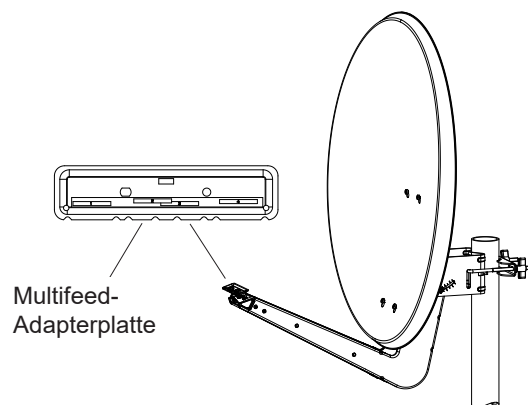

Multifeed-Adapterplatte

Merkmale

- Zur Aufnahme von zwei oder drei Universal-Speisesystemen zum Empfang von maximal drei Satelliten mit einer Parabolantenne
- Die Adapterplatte ZAS 90 ist nur für die Parabolantennen des Typs CAS 80gr, 80ro und 80ws sowie CAS 90gr, 90ro und 90ws geeignet
- Wahlweise kann das Universal-Single-Speisesystem UAS 571, das Twin-Speisesystem UAS 572 bzw. die Universal-Quatro-Speisesysteme UAS 584 oder UAS 585 verwendet werden
- Die ZAS 90 wird nur benötigt, wenn zwei Satelliten mit 9°-Orbitabstand oder drei Satelliten empfangen werden sollen

Montageposition 2 und 3 kann nicht gleichzeitig bestückt werden.

Anordnung der Speisesysteme/Systemgüte

Montageposition		1	2	3	4
Empfangsmöglichkeit 1		ASTRA 19,2° Ost	EUTELSAT 16° Ost	-	EUTELSAT 10° Ost
Systemgüte G/T (dB/K) ¹⁾	CAS 80 CAS 90	15,2/15,8 16,6/17	16,8/17,6 18,7/19,5		15,5/16,2 16,9/17,5
Empfangsmöglichkeit 2		ASTRA 19,2° Ost	-	EUTELSAT 13° Ost	EUTELSAT 10° Ost
Systemgüte G/T (dB/K) ¹⁾	CAS 80 CAS 90	15,2/15,8 16,6/17		16,8/17,6 18,7/19,5	15,5/16,2 16,9/17,5
Empfangsmöglichkeit 3		ASTRA 28,2° Ost ²⁾	-	-	ASTRA 19,2° Ost
Systemgüte G/T (dB/K) ¹⁾	CAS 80 CAS 90	12,7/13 13,8/14,2			12,7/13 13,8/14,2
Empfangsmöglichkeit 4		ASTRA 23,5° Ost	ASTRA 19,2° Ost	-	EUTELSAT 13° Ost
Systemgüte G/T (dB/K) ¹⁾	CAS 80 CAS 90	14,1/14 14,7/13,8	16,8/17,6 18,7/19,5		15,5/16,2 16,9/17,5
Empfangsmöglichkeit 5		ASTRA 23,5° Ost	-	EUTELSAT 16° Ost	EUTELSAT 13° Ost
Systemgüte G/T (dB/K) ¹⁾	CAS 80 CAS 90	14,1/14 14,7/13,8		16,8/17,6 18,7/19,5	15,5/16,2 16,9/17,5

¹⁾ Typ. G/T bei 11,3/12,5 GHz.
Werte gelten für die Speisesysteme UAS 571, UAS 572, UAS 584 oder UAS 585

²⁾ Footprint der gewünschten Programme beachten.

Die angegebenen Werte gelten für die Ausrichtung auf Montageposition 4. Die Anordnung kann aber auch auf den bevorzugten oder den schwächsten Satelliten ausgerichtet werden. Das Ausrichten erfolgt mit Hilfe eines Satelliten-Messempfängers. Die Überprüfung der anderen Satelliten erfolgt über Bildkontrolle. Gegebenenfalls ist die Parabolantenne nochmals in der Elevation nachzustellen. Bei Empfangsmöglichkeit 3 muss die Elevation nachgestellt werden.