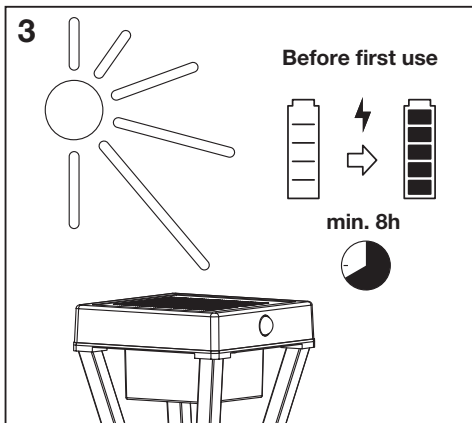

---

**ENDURA® STYLE**

---

	EAN	W	lm Mode A	lm Mode B	lm Mode C	K	⊖ (°C)	V~	IP
ENDURA STYLE SOL BOUQUET WALLSEN ST	4058075564503	6	200	steady 75 + PIR 300	550	3000	-20...+40	3.7	IP44
ENDURA STYLE SOL BOUQUET 50CMSEN ST	4058075564527	6	200	steady 75 + PIR 300	550	3000	-20...+40	3.7	IP44
ENDURA STYLE SOL BOUQUET WALLSEN BK	4058075564541	6	200	steady 75 + PIR 300	550	3000	-20...+40	3.7	IP44
ENDURA STYLE SOL BOUQUET 50CMSEN BK	4058075564565	6	200	steady 75 + PIR 300	550	3000	-20...+40	3.7	IP44