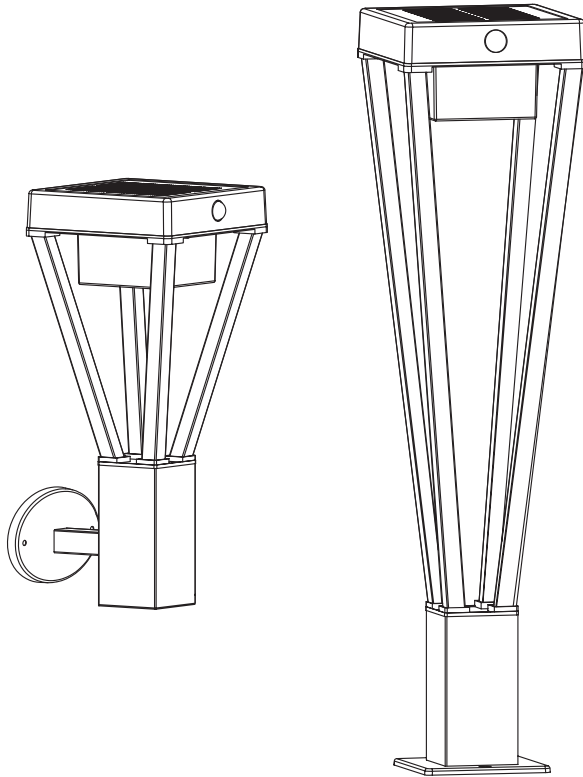

---

**ENDURA® STYLE**

---

	EAN	W	lm Mode A	lm Mode B	lm Mode C	K	⊖ (°C)	V~	IP
ENDURA STYLE SOL BOUQUET WALLSEN ST	4058075564503	6	200	steady 75 + PIR 300	550	3000	-20...+40	3.7	IP44
ENDURA STYLE SOL BOUQUET 50CMSEN ST	4058075564527	6	200	steady 75 + PIR 300	550	3000	-20...+40	3.7	IP44
ENDURA STYLE SOL BOUQUET WALLSEN BK	4058075564541	6	200	steady 75 + PIR 300	550	3000	-20...+40	3.7	IP44
ENDURA STYLE SOL BOUQUET 50CMSEN BK	4058075564565	6	200	steady 75 + PIR 300	550	3000	-20...+40	3.7	IP44