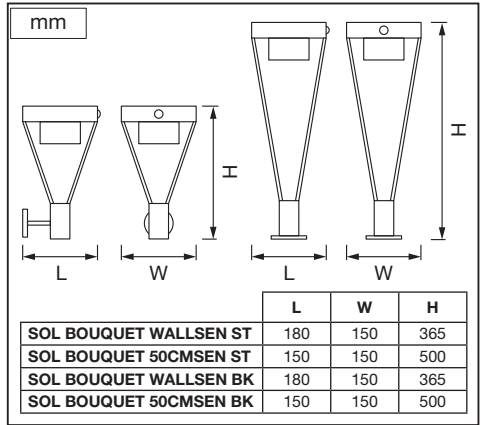

---

**ENDURA® STYLE**

---

	EAN	W	lm Mode A	lm Mode B	lm Mode C	K	⊖ (°C)	V~	IP
ENDURA STYLE SOL BOUQUET WALLSEN ST	4058075564503	6	200	steady 75 + PIR 300	550	3000	-20...+40	3.7	IP44
ENDURA STYLE SOL BOUQUET 50CMSEN ST	4058075564527	6	200	steady 75 + PIR 300	550	3000	-20...+40	3.7	IP44
ENDURA STYLE SOL BOUQUET WALLSEN BK	4058075564541	6	200	steady 75 + PIR 300	550	3000	-20...+40	3.7	IP44
ENDURA STYLE SOL BOUQUET 50CMSEN BK	4058075564565	6	200	steady 75 + PIR 300	550	3000	-20...+40	3.7	IP44