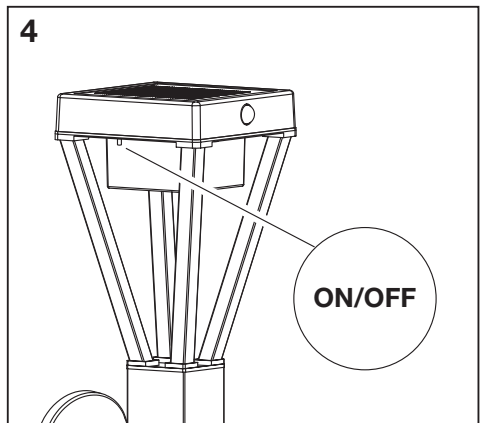

---

**ENDURA® STYLE**

---

	EAN	W	lm Mode A	lm Mode B	lm Mode C	K	⊖ (°C)	V~	IP
ENDURA STYLE SOL BOUQUET WALLSEN ST	4058075564503	6	200	steady 75 + PIR 300	550	3000	-20...+40	3.7	IP44
ENDURA STYLE SOL BOUQUET 50CMSEN ST	4058075564527	6	200	steady 75 + PIR 300	550	3000	-20...+40	3.7	IP44
ENDURA STYLE SOL BOUQUET WALLSEN BK	4058075564541	6	200	steady 75 + PIR 300	550	3000	-20...+40	3.7	IP44
ENDURA STYLE SOL BOUQUET 50CMSEN BK	4058075564565	6	200	steady 75 + PIR 300	550	3000	-20...+40	3.7	IP44