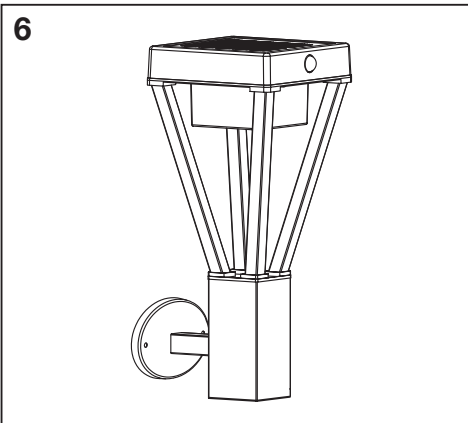

5

Mode A

Mode B

Mode C