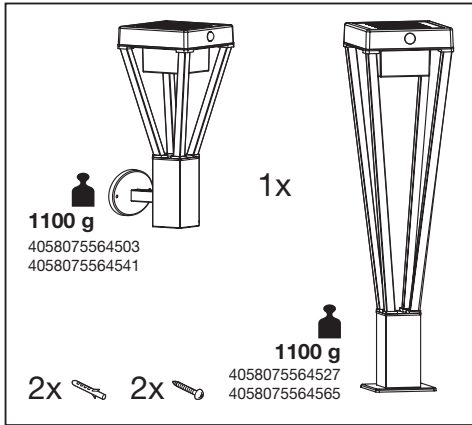

---

**ENDURA® STYLE**

---

	EAN	W	lm Mode A	lm Mode B	lm Mode C	K	⊖ (°C)	V~	IP
ENDURA STYLE SOL BOUQUET WALLSEN ST	4058075564503	6	200	steady 75 + PIR 300	550	3000	-20...+40	3.7	IP44
ENDURA STYLE SOL BOUQUET 50CMSEN ST	4058075564527	6	200	steady 75 + PIR 300	550	3000	-20...+40	3.7	IP44
ENDURA STYLE SOL BOUQUET WALLSEN BK	4058075564541	6	200	steady 75 + PIR 300	550	3000	-20...+40	3.7	IP44
ENDURA STYLE SOL BOUQUET 50CMSEN BK	4058075564565	6	200	steady 75 + PIR 300	550	3000	-20...+40	3.7	IP44