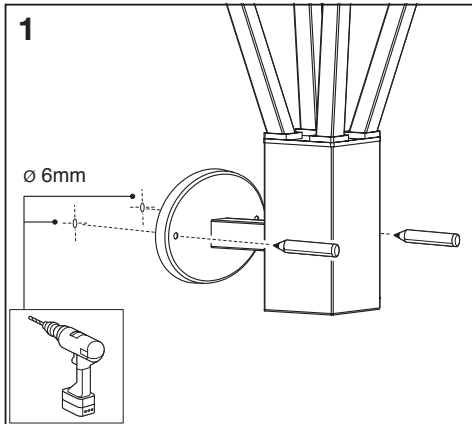

---

**ENDURA® STYLE**

---

	EAN	W	lm Mode A	lm Mode B	lm Mode C	K	⊖ (°C)	V~	IP
ENDURA STYLE SOL BOUQUET WALLSEN ST	4058075564503	6	200	steady 75 + PIR 300	550	3000	-20...+40	3.7	IP44
ENDURA STYLE SOL BOUQUET 50CMSEN ST	4058075564527	6	200	steady 75 + PIR 300	550	3000	-20...+40	3.7	IP44
ENDURA STYLE SOL BOUQUET WALLSEN BK	4058075564541	6	200	steady 75 + PIR 300	550	3000	-20...+40	3.7	IP44
ENDURA STYLE SOL BOUQUET 50CMSEN BK	4058075564565	6	200	steady 75 + PIR 300	550	3000	-20...+40	3.7	IP44