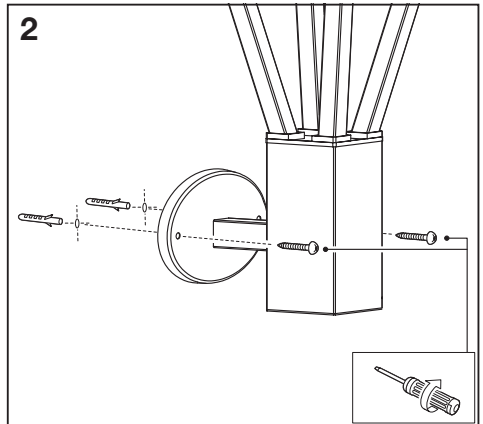

---

**ENDURA® STYLE**

---

	EAN	W	lm Mode A	lm Mode B	lm Mode C	K	⊖ (°C)	V~	IP
ENDURA STYLE SOL BOUQUET WALLSEN ST	4058075564503	6	200	steady 75 + PIR 300	550	3000	-20...+40	3.7	IP44
ENDURA STYLE SOL BOUQUET 50CMSEN ST	4058075564527	6	200	steady 75 + PIR 300	550	3000	-20...+40	3.7	IP44
ENDURA STYLE SOL BOUQUET WALLSEN BK	4058075564541	6	200	steady 75 + PIR 300	550	3000	-20...+40	3.7	IP44
ENDURA STYLE SOL BOUQUET 50CMSEN BK	4058075564565	6	200	steady 75 + PIR 300	550	3000	-20...+40	3.7	IP44