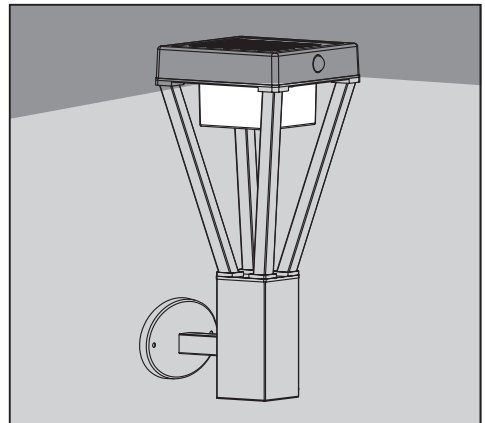

5

Mode A

Mode B

Mode C