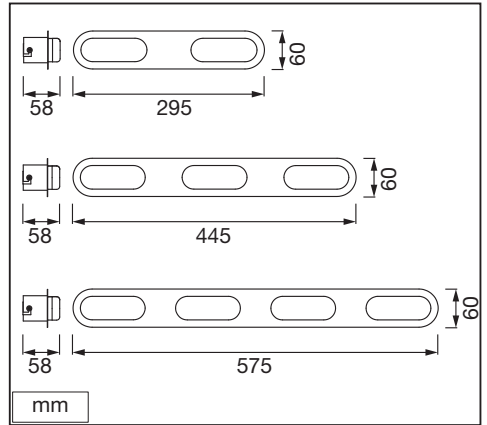

ORBIS DUPLO

	EAN	W	Lumen module lm	Lumen output lm	K	Temp (°C)	V-	mA	Hz	DF
SMART WIFI ORBIS DUPLO 300 IP44TWCR	4058075573659	15	1400	1100	3000-6500	-20...+40	220-240	67	50/60	>0.7
SMART WIFI ORBIS DUPLO 450 IP44TWCR	4058075573680	20	2100	1600	3000-6500	-20...+40	220-240	89	50/60	>0.7
SMART WIFI ORBIS DUPLO 580 IP44TWCR	4058075573703	27	2800	2200	3000-6500	-20...+40	220-240	119	50/60	>0.9