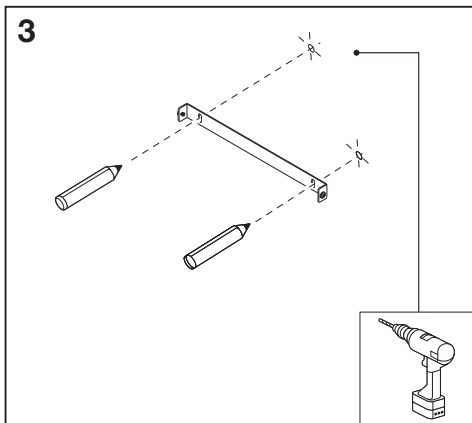

ORBIS DUPLO

	EAN	W	Lumen module lm	Lumen output lm	K	Temp (°C)	V-	mA	Hz	DF
SMART WIFI ORBIS DUPLO 300 IP44TWCR	4058075573659	15	1400	1100	3000-6500	-20...+40	220-240	67	50/60	>0.7
SMART WIFI ORBIS DUPLO 450 IP44TWCR	4058075573680	20	2100	1600	3000-6500	-20...+40	220-240	89	50/60	>0.7
SMART WIFI ORBIS DUPLO 580 IP44TWCR	4058075573703	27	2800	2200	3000-6500	-20...+40	220-240	119	50/60	>0.9