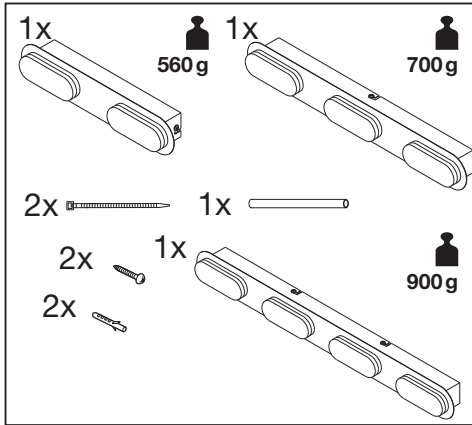

ORBIS DUPLO

	EAN	W	Lumen module lm	Lumen output lm	K	Temp (°C)	V-	mA	Hz	DF
SMART WIFI ORBIS DUPLO 300 IP44TWCR	4058075573659	15	1400	1100	3000-6500	-20...+40	220-240	67	50/60	>0.7
SMART WIFI ORBIS DUPLO 450 IP44TWCR	4058075573680	20	2100	1600	3000-6500	-20...+40	220-240	89	50/60	>0.7
SMART WIFI ORBIS DUPLO 580 IP44TWCR	4058075573703	27	2800	2200	3000-6500	-20...+40	220-240	119	50/60	>0.9