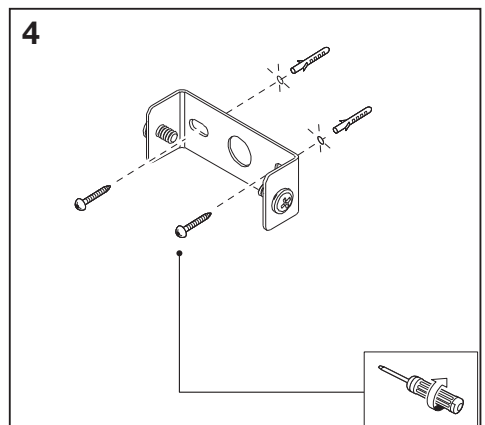

## ORBIS BATH

	EAN	W	Lumen module lm	Lumen output lm	K	$\theta_{beam}$ (°C)	V~	mA	Hz	DF
SMART WIFI ORBIS BATH W 400IP44TWWT	4058075574236	17	1600	800	3000- 6500	-20...+40	220-240	74	50/60	>0.7
SMART WIFI ORBIS BATH W 400IP44TWBK	4058075574311	17	1600	550	3000- 6500	-20...+40	220-240	74	50/60	>0.7
SMART WIFI ORBIS BATH W 300IP44TWWT	4058075574274	13	1200	600	3000- 6500	-20...+40	220-240	55	50/60	>0.7
SMART WIFI ORBIS BATH W 300IP44TWBK	4058075574335	13	1200	350	3000- 6500	-20...+40	220-240	55	50/60	>0.7