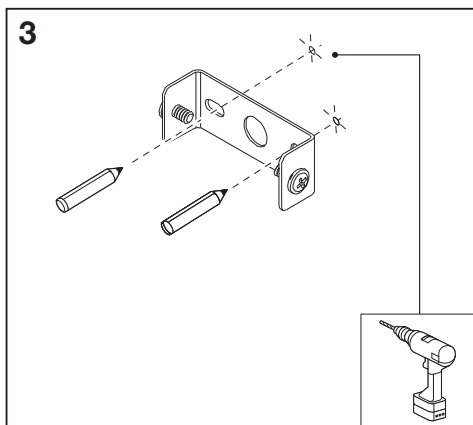

## ORBIS BATH

	EAN	W	Lumen module lm	Lumen output lm	K	$\theta_{beam}$ (°C)	V~	mA	Hz	DF
SMART WIFI ORBIS BATH W 400IP44TWWT	4058075574236	17	1600	800	3000- 6500	-20...+40	220-240	74	50/60	>0.7
SMART WIFI ORBIS BATH W 400IP44TWBK	4058075574311	17	1600	550	3000- 6500	-20...+40	220-240	74	50/60	>0.7
SMART WIFI ORBIS BATH W 300IP44TWWT	4058075574274	13	1200	600	3000- 6500	-20...+40	220-240	55	50/60	>0.7
SMART WIFI ORBIS BATH W 300IP44TWBK	4058075574335	13	1200	350	3000- 6500	-20...+40	220-240	55	50/60	>0.7