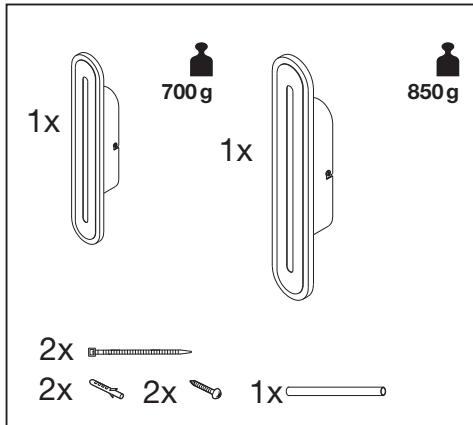

## ORBIS BATH

	EAN	W	Lumen module lm	Lumen output lm	K	$\theta_{beam}$ (°C)	V~	mA	Hz	DF
SMART WIFI ORBIS BATH W 400IP44TWWT	4058075574236	17	1600	800	3000- 6500	-20...+40	220-240	74	50/60	>0.7
SMART WIFI ORBIS BATH W 400IP44TWBK	4058075574311	17	1600	550	3000- 6500	-20...+40	220-240	74	50/60	>0.7
SMART WIFI ORBIS BATH W 300IP44TWWT	4058075574274	13	1200	600	3000- 6500	-20...+40	220-240	55	50/60	>0.7
SMART WIFI ORBIS BATH W 300IP44TWBK	4058075574335	13	1200	350	3000- 6500	-20...+40	220-240	55	50/60	>0.7