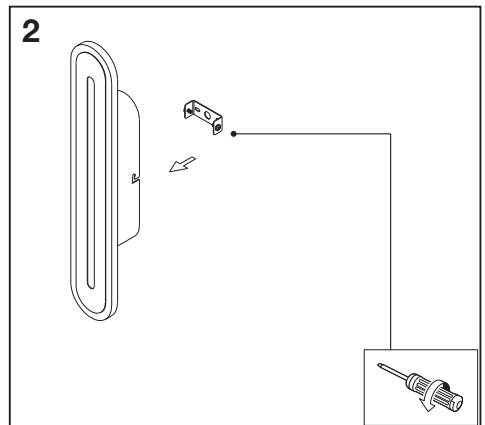

## ORBIS BATH

	EAN	W	Lumen module lm	Lumen output lm	K	$\theta_{beam}$ (°C)	V~	mA	Hz	DF
SMART WIFI ORBIS BATH W 400IP44TWWT	4058075574236	17	1600	800	3000- 6500	-20...+40	220-240	74	50/60	>0.7
SMART WIFI ORBIS BATH W 400IP44TWBK	4058075574311	17	1600	550	3000- 6500	-20...+40	220-240	74	50/60	>0.7
SMART WIFI ORBIS BATH W 300IP44TWWT	4058075574274	13	1200	600	3000- 6500	-20...+40	220-240	55	50/60	>0.7
SMART WIFI ORBIS BATH W 300IP44TWBK	4058075574335	13	1200	350	3000- 6500	-20...+40	220-240	55	50/60	>0.7