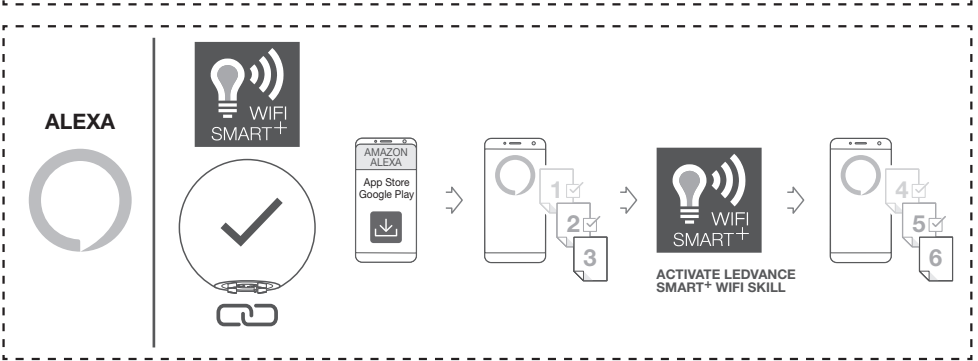

**OPTIONAL**

TROUBLESHOOTING	DECREASE DISTANCE	RESET
<p><a href="https://www.ledvance.com/consumer/smart/faq/">https://www.ledvance.com/consumer/smart/faq/</a></p>		

Ⓞ Hiermit erklärt die LEDVANCE GmbH, dass die Funkanlage von Typ LEDVANCE SMART+ den Bestimmungen der Richtlinie 2014/53/EU entspricht. Den vollständigen Text der EU-Konformitätserklärung finden Sie unter der folgenden Adresse: [smartplus.ledvance.com/declaration-of-conformity](http://smartplus.ledvance.com/declaration-of-conformity). Drahtlose Funkverbindung verwendet in WiFi-Lampen-/leuchten/-komponenten 2412–2483,5 MHz, max. HF-Ausgangsleistung 16dBm