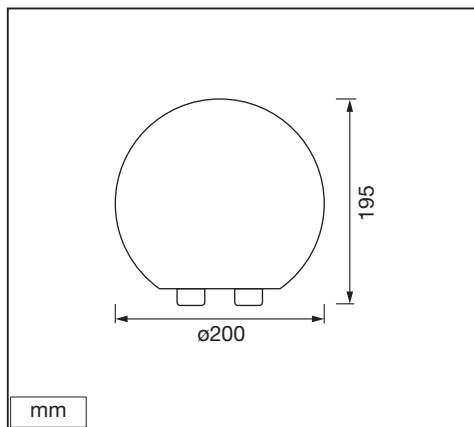

## **SUN@HOME MOODLIGHT**

---

	<b>EAN</b>	<b>W</b>	<b>lm</b>	<b>K</b>	<b>°(°C)</b>	<b>V~</b>	<b>mA</b>	<b>R<sub>a</sub></b>	<b>Hz</b>	<b>IP</b>
<b>SUN@HOME MOODLIGHT TW</b>	4058075576094	4	260 module 200 output	2200- 5000	-20...+40	220-240	29	>95	50/60	20