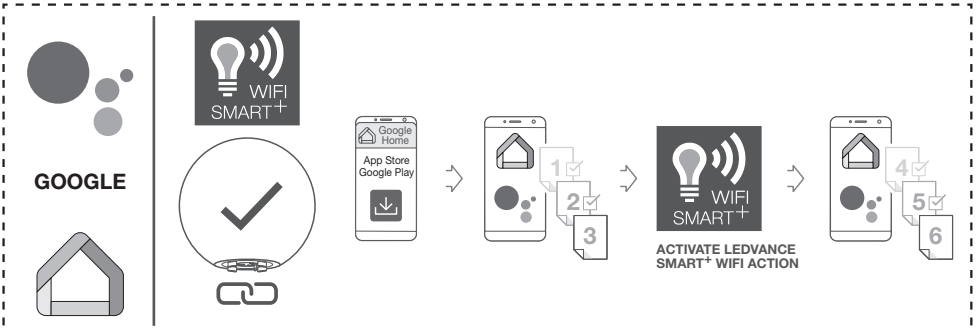

**OPTIONAL**

TROUBLESHOOTING	DECREASE DISTANCE	RESET
<p><a href="https://www.ledvance.com/consumer/smart/faq/">https://www.ledvance.com/consumer/smart/faq/</a></p>		

Ⓞ Hiermit erklärt die LEDVANCE GmbH, dass die Funkanlage von Typ LEDVANCE SMART+ den Bestimmungen der Richtlinie 2014/53/EU entspricht. Den vollständigen Text der EU-Konformitätserklärung finden Sie unter der folgenden Adresse: [smartplus.ledvance.com/declaration-of-conformity](http://smartplus.ledvance.com/declaration-of-conformity). Drahtlose Funkverbindung verwendet in WiFi-Lampen-/leuchten/-komponenten 2412–2483,5 MHz, max. HF-Ausgangsleistung 16dBm