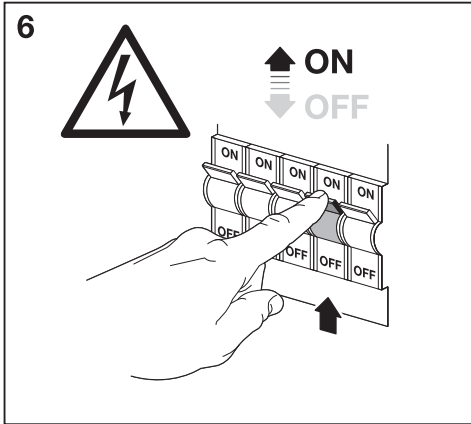

## ORBIS CCT

---

	EAN	W	Lumen output	Lumen module	K	⊖ (°C)	V~	mA	Hz	DF	👤
<b>ORBIS 310MM 15W 827-865 CLICK-CCT</b>	4058075651739	15	1000	1700	2700/4000/6500	-20...+40	220-240	68	50/60	>0.7	0.54 g
<b>ORBIS 410MM 24W 827-865 CLICK-CCT</b>	4058075651753	24	1800	3000	2700/4000/6500	-20...+40	220-240	105	50/60	>0.7	0.86 g
<b>ORBIS 310MM 17W 827-865 REMOTE-CCT</b>	4058075651715	17	1000	1800	2700-6500	-20...+40	220-240	113	50/60	>0.7	0.55 g
<b>ORBIS 410MM 25W 827-865 REMOTE-CCT</b>	4058075651777	25	1800	3000	2700-6500	-20...+40	220-240	171	50/60	>0.7	0.87 g