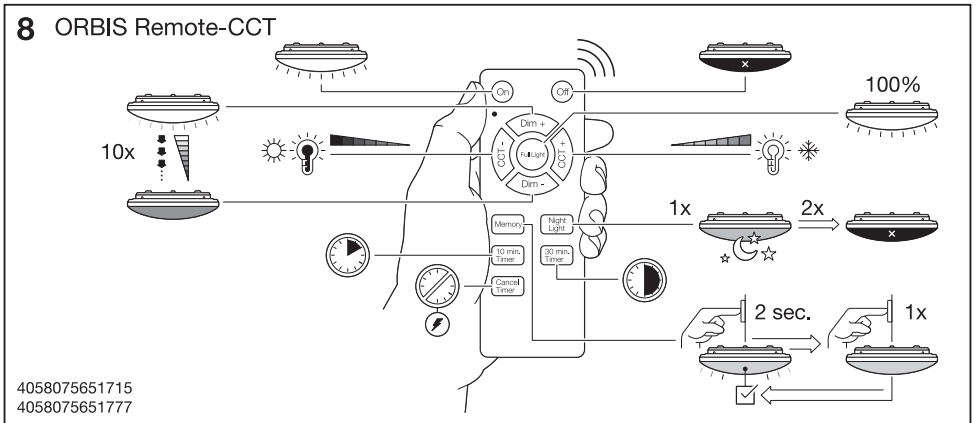

## ORBIS CCT

---

	EAN	W	Lumen output	Lumen module	K	⊖ (°C)	V~	mA	Hz	DF	👤
<b>ORBIS 310MM 15W 827-865 CLICK-CCT</b>	4058075651739	15	1000	1700	2700/4000/6500	-20...+40	220-240	68	50/60	>0.7	0.54 g
<b>ORBIS 410MM 24W 827-865 CLICK-CCT</b>	4058075651753	24	1800	3000	2700/4000/6500	-20...+40	220-240	105	50/60	>0.7	0.86 g
<b>ORBIS 310MM 17W 827-865 REMOTE-CCT</b>	4058075651715	17	1000	1800	2700-6500	-20...+40	220-240	113	50/60	>0.7	0.55 g
<b>ORBIS 410MM 25W 827-865 REMOTE-CCT</b>	4058075651777	25	1800	3000	2700-6500	-20...+40	220-240	171	50/60	>0.7	0.87 g