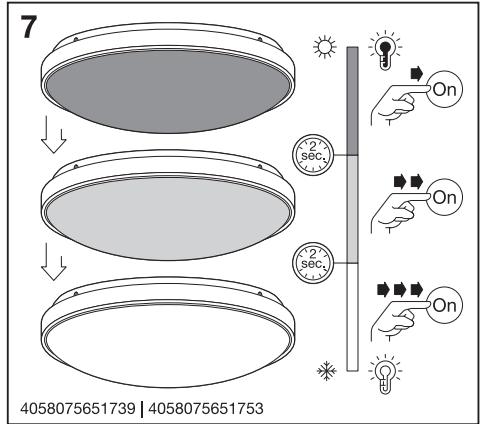

## ORBIS CCT

---

	EAN	W	Lumen output	Lumen module	K	⊖ (°C)	V~	mA	Hz	DF	👤
<b>ORBIS 310MM 15W 827-865 CLICK-CCT</b>	4058075651739	15	1000	1700	2700/4000/6500	-20...+40	220-240	68	50/60	>0.7	0.54 g
<b>ORBIS 410MM 24W 827-865 CLICK-CCT</b>	4058075651753	24	1800	3000	2700/4000/6500	-20...+40	220-240	105	50/60	>0.7	0.86 g
<b>ORBIS 310MM 17W 827-865 REMOTE-CCT</b>	4058075651715	17	1000	1800	2700-6500	-20...+40	220-240	113	50/60	>0.7	0.55 g
<b>ORBIS 410MM 25W 827-865 REMOTE-CCT</b>	4058075651777	25	1800	3000	2700-6500	-20...+40	220-240	171	50/60	>0.7	0.87 g