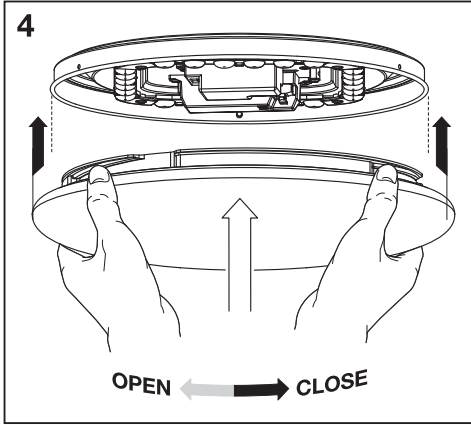

## ORBIS CCT

---

	EAN	W	Lumen output	Lumen module	K	⊖ (°C)	V~	mA	Hz	DF	👤
<b>ORBIS 310MM 15W 827-865 CLICK-CCT</b>	4058075651739	15	1000	1700	2700/4000/6500	-20...+40	220-240	68	50/60	>0.7	0.54 g
<b>ORBIS 410MM 24W 827-865 CLICK-CCT</b>	4058075651753	24	1800	3000	2700/4000/6500	-20...+40	220-240	105	50/60	>0.7	0.86 g
<b>ORBIS 310MM 17W 827-865 REMOTE-CCT</b>	4058075651715	17	1000	1800	2700-6500	-20...+40	220-240	113	50/60	>0.7	0.55 g
<b>ORBIS 410MM 25W 827-865 REMOTE-CCT</b>	4058075651777	25	1800	3000	2700-6500	-20...+40	220-240	171	50/60	>0.7	0.87 g