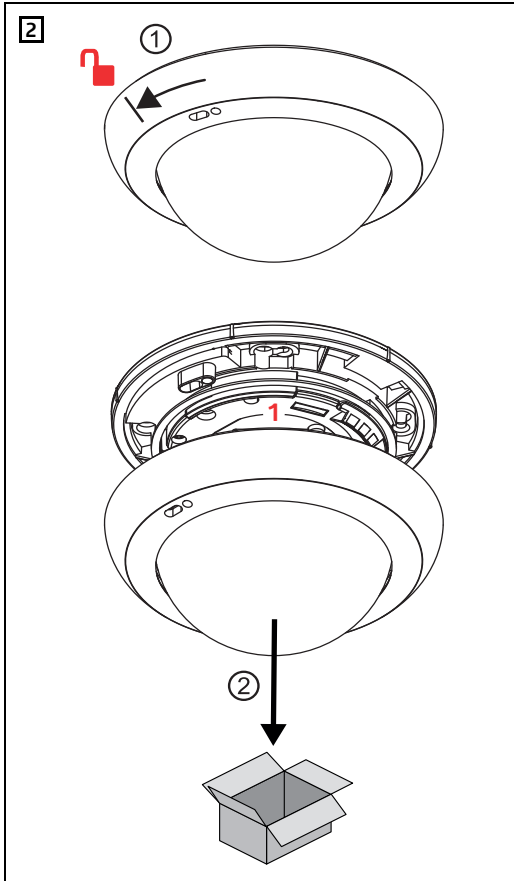

- Montage-Anleitung
- Mounting Instructions
- Instructions de montage
- Montage Instructies