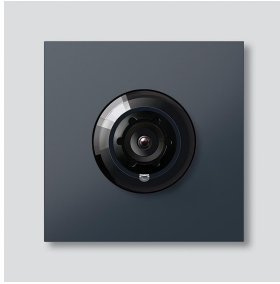

Bus-Kamera 130 für
Siedle Vario
BCM 653-03 AG
210004899-03

Produktbeschreibung

Bus-Kamera 130 für Siedle Vario mit automatischer Tag-/Nachtumschaltung (True Day/Night) und integrierter Infrarotbeleuchtung. Erfassungswinkel horizontal/vertikal: ca. 130°/100°

Wide Dynamic Range (WDR)
Farbsystem: PAL
Bildaufnehmer: CMOS-Sensor 1/3" 728 x 488 Pixel
Auflösung: 550 TV-Linien
Objektiv: 2,1 mm
2-stufige Heizung: 12 V AC max. 130 mA

Technische Daten

Schutzart:	IP 54, IK 10
Umgebungstemperatur:	-20 °C bis +55 °C
Aufbauhöhe (mm):	15
Abmessungen (mm) B x H x T:	99 x 99 x 41

Artikelinformationen

Artikel-Bezeichnung	Artikelbeschreibung	Farbe	KG Artikel-Nr.
BCM 653-03 AG	Bus-Kamera 130 für Siedle Vario	Anthrazitgrau	D 210004899-03

Zubehör

Artikel-Bezeichnung	Artikelbeschreibung	Farbe	KG	Artikel-Nr.
Vario 611 AG	Lackstift	Anthrazitgrau	0	210007124-00

Ersatzteile

Artikel-Bezeichnung	Artikelbeschreibung	Farbe	KG	Artikel-Nr.
ACM 671/673/678-..., BCM 65x-..., CM 61x-...	Glashaube	Glasklar	E	200048697-00
ACM 671/673/678-..., BCM 65x-..., CM 61x-... AG	Blendrahmen	Anthrazitgrau	E	210005930-00