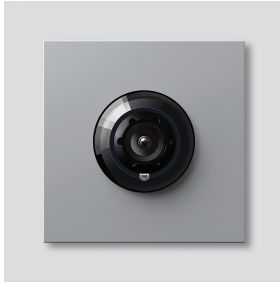

Bus-Kamera 130 für
Siedle Vario
BCM 653-03 SM
200048252-03

Produktbeschreibung

Bus-Kamera 130 für Siedle Vario mit automatischer Tag-/Nachtumschaltung (True Day/Night) und integrierter Infrarotbeleuchtung. Erfassungswinkel horizontal/vertikal: ca. 130°/100°

Wide Dynamic Range (WDR)

Farbsystem: PAL

Bildaufnehmer: CMOS-Sensor 1/3" 728 x 488 Pixel

Auflösung: 550 TV-Linien

Objektiv: 2,1 mm

2-stufige Heizung: 12 V AC max. 130 mA

Technische Daten

Schutzart:	IP 54, IK 10
Umgebungstemperatur:	-20 °C bis +55 °C
Aufbauhöhe (mm):	15
Abmessungen (mm) B x H x T:	99 x 99 x 41

Artikelinformationen

Artikel-Bezeichnung	Artikelbeschreibung	Farbe	KG	Artikel-Nr.
BCM 653-03 SM	Bus-Kamera 130 für Siedle Vario	Silber-Metallic	D	200048252-03

Zubehör

Artikel-Bezeichnung	Artikelbeschreibung	Farbe	KG	Artikel-Nr.
Vario 611 SM	Lackstift	Silber-Metallic	0	210007117-00

Ersatzteile

Artikel-Bezeichnung	Artikelbeschreibung	Farbe	KG	Artikel-Nr.
ACM 671/673/678-..., BCM 65x-..., CM 61x-...	Glashaube	Glasklar	E	200048697-00
ACM 671/673/678-..., BCM 65x-..., CM 61x-... SM	Blendrahmen	Silber-Metallic	E	200048699-00