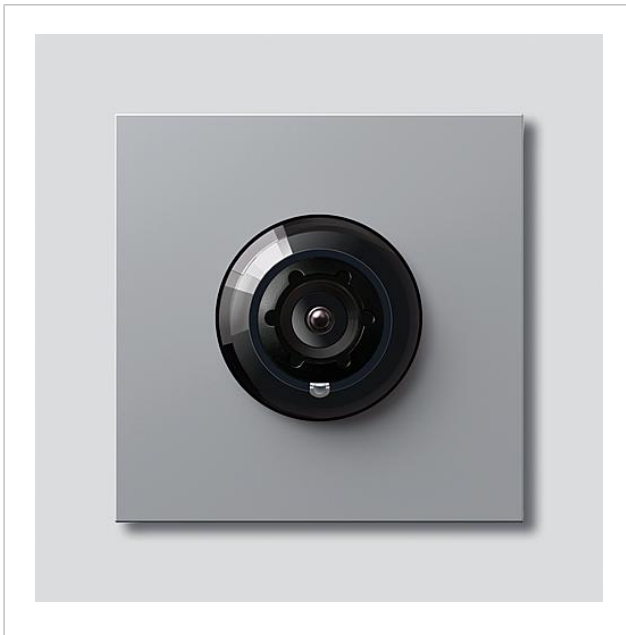

Zeichnungen / Montage