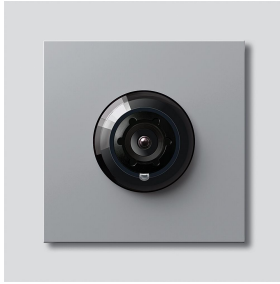

Bus-Kamera 130 für
Siedle Vario
BCM 653-03 SM
200048252-03

Produktbeschreibung

Bus-Kamera 130 für Siedle Vario mit automatischer Tag-/Nachtumschaltung (True Day/Night) und integrierter Infrarotbeleuchtung. Erfassungswinkel horizontal/vertikal: ca. 130°/100°

Artikelinformationen

Artikel-Bezeichnung	Artikelbeschreibung	Farbe/Material	KG	Artikel-Nr.
BCM 653-03 SM	Bus-Kamera 130 für Siedle Vario	Silber-Metallic	D	200048252-03

Zubehör

Artikel-Bezeichnung	Artikelbeschreibung	Farbe/Material	KG	Artikel-Nr.
Vario 611 SM	Lackstift	Silber-Metallic	0	210007117-00

Bus-Kamera 130 für
Siedle Vario
BCM 653-03 SM

210011095

Seite 2

Artikel-Bezeichnung

BCM 65x-..., BCMx 650-...
Vario 611

Artikelbeschreibung

Klemmblock
Dichtrahmen Module

Farbe/Material

Schwarz
Grau

KG

E
E

Artikel-Nr.

200029921-00
210007484-00

Bus-Kamera 130 für
Siedle Vario
BCM 653-03 SM

210011095

Seite 3