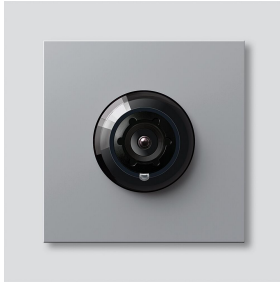

Bus-Kamera 130 für
Siedle Vario
BCM 653-03 SM

210011095

Seite 4

Weitere Dokumente

Kamera 130/180	Produktinformation	1,3 MB	herunterladen
BCM 653-... Bus-Kamera-Modul 130	Konformitätserklärung	3,5 MB	herunterladen
REACH und RoHs Konformität	Zusatzinformation	109 kB	herunterladen