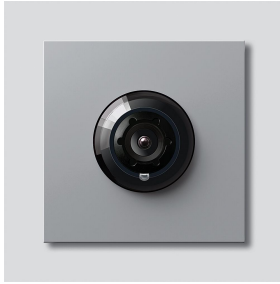

Bus-Kamera 130 für
Siedle Vario
BCM 653-03 SM
200048252-03

Produktbeschreibung

Bus-Kamera 130 für Siedle Vario mit automatischer Tag-/Nachtumschaltung (True Day/Night) und integrierter Infrarotbeleuchtung. Erfassungswinkel horizontal/vertikal: ca. 130°/100°

Wide Dynamic Range (WDR)

Farbsystem: PAL

Bildaufnehmer: CMOS-Sensor 1/3" 728 x 488 Pixel

Auflösung: 550 TV-Linien

Objektiv: 2,1 mm

2-stufige Heizung: 12 V AC max. 130 mA

Technische Daten

Schutzart:	IP 54, IK 10
Umgebungstemperatur:	-20 °C bis +55 °C
Aufbauhöhe (mm):	15
Abmessungen (mm) B x H x T:	99 x 99 x 41

Artikelinformationen

Artikel-Bezeichnung	Artikelbeschreibung	Farbe/Material	KG	Artikel-Nr.
BCM 653-03 SM	Bus-Kamera 130 für Siedle Vario	Silber-Metallic	D	200048252-03

Zubehör

Artikel-Bezeichnung	Artikelbeschreibung	Farbe/Material	KG	Artikel-Nr.
Vario 611 SM	Lackstift	Silber-Metallic	0	210007117-00

Ersatzteile

Artikel-Bezeichnung	Artikelbeschreibung	Farbe/Material	KG	Artikel-Nr.
ACM 671/673/678-..., BCM 65x-..., CM 61x-...	Glashaube	Glasklar	E	200048697-00
ACM 671/673/678-..., BCM 65x-..., CM 61x-... SM	Blendrahmen	Silber-Metallic	E	200048699-00