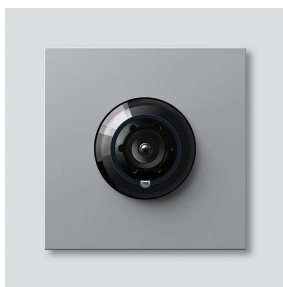

Bus-Kamera 130 für
Siedle Vario
BCM 653-03 SM
200048252-03

Produktbeschreibung

Bus-Kamera 130 für Siedle Vario mit automatischer Tag-/Nachtumschaltung (True Day/Night) und integrierter Infrarotbeleuchtung. Erfassungswinkel horizontal/vertikal: ca. 130°/100°

Artikelinformationen

Artikel-Bezeichnung	Artikelbeschreibung	Farbe	KG	Artikel-Nr.
BCM 653-03 SM	Bus-Kamera 130 für Siedle Vario	Silber-Metallic	D	200048252-03

Zubehör

Artikel-Bezeichnung	Artikelbeschreibung	Farbe	KG	Artikel-Nr.
Vario 611 SM	Lackstift	Silber-Metallic	0	210007117-00

Bus-Kamera 130 für
Siedle Vario
BCM 653-03 SM

210011095

Seite 2

Artikel-Bezeichnung

BCM 65x-..., BCMx 650-...
Vario 611

Artikelbeschreibung

Klemmblock
Dichtrahmen Module

Farbe

Schwarz
Grau

KG

E
E

Artikel-Nr.

200029921-00
210007484-00

Bus-Kamera 130 für
Siedle Vario
BCM 653-03 SM

210011095

Seite 3