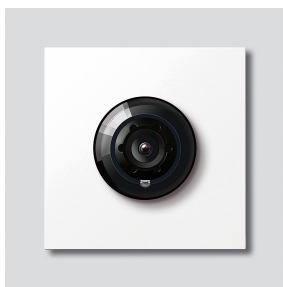

Bus-Kamera 130 für
Siedle Vario
BCM 653-03 W
200048253-03

Produktbeschreibung

Bus-Kamera 130 für Siedle Vario mit automatischer Tag-/Nachtumschaltung (True Day/Night) und integrierter Infrarotbeleuchtung. Erfassungswinkel horizontal/vertikal: ca. 130°/100°

Artikelinformationen

Artikel-Bezeichnung	Artikelbeschreibung	Farbe/Material	KG	Artikel-Nr.
BCM 653-03 W	Bus-Kamera 130 für Siedle Vario	Weiß		D 200048253-03

Zubehör

Artikel-Bezeichnung	Artikelbeschreibung	Farbe/Material	KG	Artikel-Nr.
Vario 611 W	Lackstift	Weiß	0	210007116-00

Bus-Kamera 130 für
Siedle Vario
BCM 653-03 W

210011096

Seite 2

Artikel-Bezeichnung

BCM 65x-..., BCMx 650-...
Vario 611

Artikelbeschreibung

Klemmblock
Dichtrahmen Module

Farbe/Material

Schwarz
Grau

KG

E
E

Artikel-Nr.

200029921-00
210007484-00

Bus-Kamera 130 für
Siedle Vario
BCM 653-03 W

210011096

Seite 3