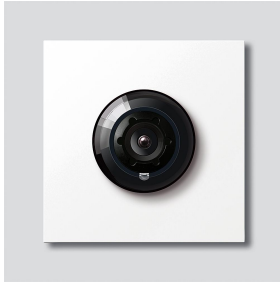

Bus-Kamera 130 für
Siedle Vario
BCM 653-03 W
200048253-03

Produktbeschreibung

Bus-Kamera 130 für Siedle Vario mit automatischer Tag-/Nachtumschaltung (True Day/Night) und integrierter Infrarotbeleuchtung. Erfassungswinkel horizontal/vertikal: ca. 130°/100°

Wide Dynamic Range (WDR)
Farbsystem: PAL
Bildaufnehmer: CMOS-Sensor 1/3" 728 x 488 Pixel
Auflösung: 550 TV-Linien
Objektiv: 2,1 mm
2-stufige Heizung: 12 V AC max. 130 mA

Technische Daten

Schutzart:	IP 54, IK 10
Umgebungstemperatur:	-20 °C bis +55 °C
Aufbauhöhe (mm):	15
Abmessungen (mm) B x H x T:	99 x 99 x 41

Artikelinformationen

Artikel-Bezeichnung	Artikelbeschreibung	Farbe/Material	KG	Artikel-Nr.
BCM 653-03 W	Bus-Kamera 130 für Siedle Vario	Weiß		D 200048253-03

Zubehör

Artikel-Bezeichnung	Artikelbeschreibung	Farbe/Material	KG	Artikel-Nr.
Vario 611 W	Lackstift	Weiß	0	210007116-00

Ersatzteile

Artikel-Bezeichnung	Artikelbeschreibung	Farbe/Material	KG	Artikel-Nr.
ACM 671/673/678-..., BCM 65x-..., CM 61x-...	Glashaube	Glasklar	E	200048697-00
ACM 671/673/678-..., BCM 65x-..., CM 61x-... W	Blendrahmen	Weiß	E	200048698-00