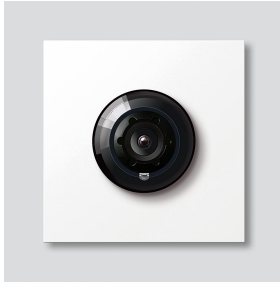

Bus-Kamera 130 für
Siedle Vario
BCM 653-03 W
200048253-03

Produktbeschreibung

Bus-Kamera 130 für Siedle Vario mit automatischer Tag-/Nachtumschaltung (True Day/Night) und integrierter Infrarotbeleuchtung. Erfassungswinkel horizontal/vertikal: ca. 130°/100°

Wide Dynamic Range (WDR)

Farbsystem: PAL

Bildaufnehmer: CMOS-Sensor 1/3" 728 x 488 Pixel

Auflösung: 550 TV-Linien

Objektiv: 2,1 mm

2-stufige Heizung: 12 V AC max. 130 mA

Technische Daten

Schutzart:	IP 54, IK 10
Umgebungstemperatur:	-20 °C bis +55 °C
Aufbauhöhe (mm):	15
Abmessungen (mm) B x H x T:	99 x 99 x 41

Artikelinformationen

Artikel-Bezeichnung	Artikelbeschreibung	Farbe	KG	Artikel-Nr.
BCM 653-03 W	Bus-Kamera 130 für Siedle Vario	Weiß	D	200048253-03

Zubehör

Artikel-Bezeichnung	Artikelbeschreibung	Farbe	KG	Artikel-Nr.
Vario 611 W	Lackstift	Weiß	0	210007116-00

Ersatzteile

Artikel-Bezeichnung	Artikelbeschreibung	Farbe	KG	Artikel-Nr.
ACM 671/673/678-..., BCM 65x-..., CM 61x-...	Glashaube	Glasklar	E	200048697-00
ACM 671/673/678-..., BCM 65x-..., CM 61x-... W	Blendrahmen	Weiß	E	200048698-00