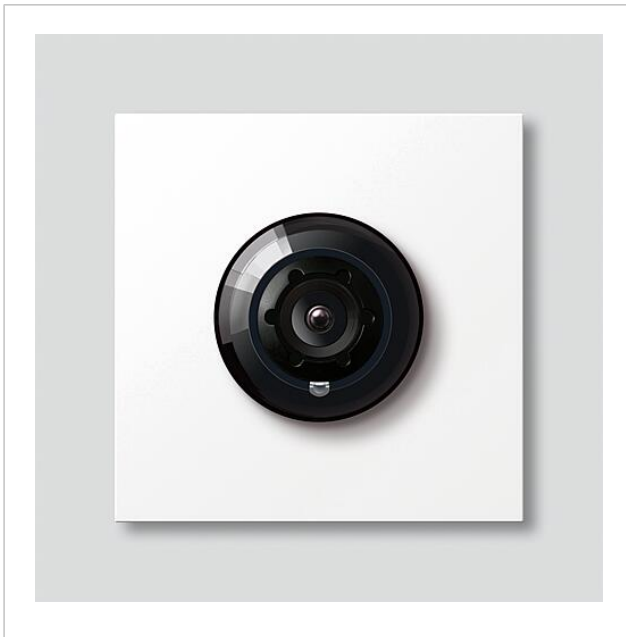

Zeichnungen / Montage