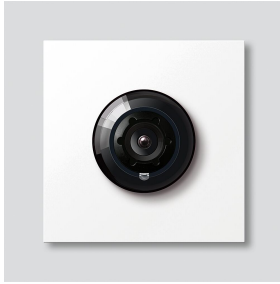

Bus-Kamera 130 für
Siedle Vario
BCM 653-03 W
200048253-03

Produktbeschreibung

Bus-Kamera 130 für Siedle Vario mit automatischer Tag-/Nachtumschaltung (True Day/Night) und integrierter Infrarotbeleuchtung. Erfassungswinkel horizontal/vertikal: ca. 130°/100°

Artikelinformationen

Artikel-Bezeichnung	Artikelbeschreibung	Farbe	KG	Artikel-Nr.
BCM 653-03 W	Bus-Kamera 130 für Siedle Vario	Weiß	D	200048253-03

Zubehör

Artikel-Bezeichnung	Artikelbeschreibung	Farbe	KG	Artikel-Nr.
Vario 611 W	Lackstift	Weiß	0	210007116-00

Bus-Kamera 130 für
Siedle Vario
BCM 653-03 W

210011096

Seite 2

Artikel-Bezeichnung

BCM 65x-..., BCMx 650-...
Vario 611

Artikelbeschreibung

Klemmblock
Dichtrahmen Module

Farbe

Schwarz
Grau

KG

E
E

Artikel-Nr.

200029921-00
210007484-00

Bus-Kamera 130 für
Siedle Vario
BCM 653-03 W

210011096

Seite 3