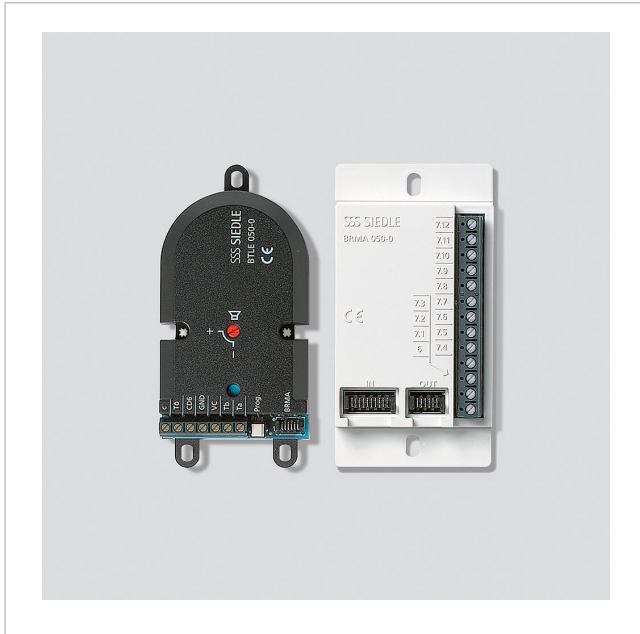

Bus-
Einbautürlautsprecher
mit Bus-Ruftastenmatrix
BTLE 051-05

200049335-01

Produktbeschreibung

Bus-Einbautürlautsprecher mit Bus-Ruftastenmatrix zum Einbau in bauseits gestellte Sprechfächer, Türkonstruktionen, Briefkästen etc.

Lieferumfang:

- Bus-Einbautürlautsprecher (BTLE 050-...)
- Bus-Ruftastenmatrix (BRMA 050-...), 12 bauseitige Ruftasten anschließbar

Leistungsmerkmale BTLE 050-...

- Lautsprecher, Sprachlautstärke einstellbar
- langlebiges Elektret-Mikrofon
- potentialfreier Arbeitskontakt für Türöffner, ohne Zusatzverdrahtung über vorhandene Busleitung ansteuerbar
- integrierte Kameraansteuerung
- universelle Befestigungsmöglichkeiten, bei Verwendung der Jalousie ZJ 051-... direkt auf dieser anschraubbar

Technische Daten

Kontaktart:	Schließer 15 V AC, 30 V DC, 2 A
Schaltzeit:	3 Sek.
Schutzart:	abhängig von den Einbaubedingungen
Abmessungen (mm) B x H x T:	BTLE 050-05 124 x 60 x 31, BRMA 050-01 53 x 100 x 17
Abmessungen Gehäuse (mm) B x H x T:	100 x 60 x 31

Artikelinformationen

Artikel-Bezeichnung	Artikelbeschreibung	Farbe/Material	KG	Artikel-Nr.
BTLE 051-05	Bus-Einbautürlautsprecher mit Bus-Ruftastenmatrix	Schwarz	A	200049335-01

Zubehör

Artikel-Bezeichnung	Artikelbeschreibung	Farbe/Material	KG	Artikel-Nr.
BRMA 050-01	Bus-Ruftastenmatrix	Weiß	A	200035455-00
ZBRMA 050/1000	Verbindungskabel BTLE 050-... zu BRMA 050-... Länge 1000 mm	Grau	E	200087161-00
ZBRMA 050/500	Verbindungskabel BTLE 050-... zu BRMA 050-... Länge 500 mm	Grau	E	200087159-00