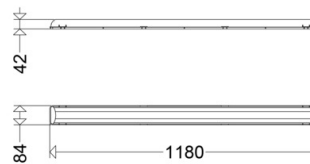

ABD 167 12 G2

[Artikelnummer : 16711 9003]

ABD 167 12 G2

[Artikelnummer : 16711 9003]

Technische Daten

Abdeckung

Art/Material: Wanne (PMMA)
Eigenschaft: satiniert

Abmessung / Gewicht

Länge: 1180,00 mm
Breite/Durchmesser: 84,00 mm
Höhe: 42,00 mm
Gewicht: 0,31 kg
EAN/GTIN: 4041254337487

ABD 167 12 G2

[Artikelnummer : 16711 9003]

Optionales Zubehör/Ersatzteile