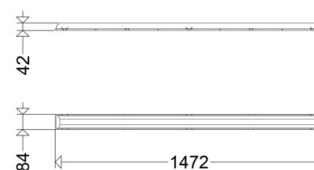

167058 G2

[Artikelnummer : 16711 9004]

167058 G2

[Artikelnummer : 16711 9004]

Technische Daten

Abdeckung

Art/Material: Wanne (PMMA)
Eigenschaft: satiniert

Abmessung / Gewicht

Länge: 1472,00 mm
Breite/Durchmesser: 84,00 mm
Höhe: 42,00 mm
Gewicht: 0,36 kg
EAN/GTIN: 4041254337227

167058 G2

[Artikelnummer : 16711 9004]

Optionales Zubehör/Ersatzteile