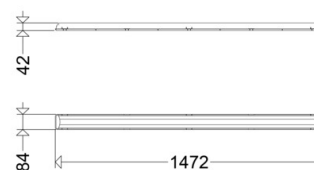

ABD 167 15 G2

[Artikelnummer : 16711 9004]