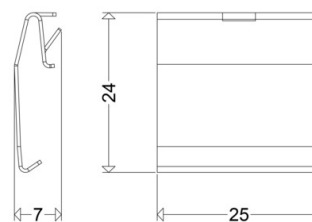

167G2 KE VE10

[Artikelnummer : 90123 9008]

167G2 KE VE10

[Artikelnummer : 90123 9008]

Technische Daten

Abdeckung

Verschluss: Klammern (Edelstahl (1.4310))

Abmessung / Gewicht

Länge: 24,00 mm
Breite/Durchmesser: 25,00 mm
Höhe: 8,00 mm
Gewicht: 0,04 kg
EAN/GTIN: 4041254337470

167G2 KE VE10

[Artikelnummer : 90123 9008]

Optionales Zubehör/Ersatzteile