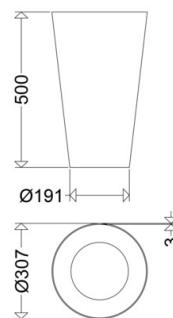

10043

[Artikelnummer : 10043 9000]