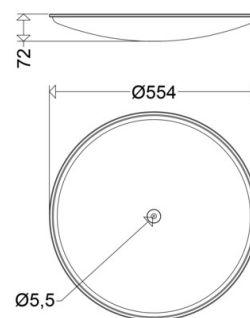

ABD 565 P

[Artikelnummer : 10065 9001]

ABD 565 P

[Artikelnummer : 10065 9001]

Technische Daten

Abdeckung

Art/Material: Wanne (PMMA)
Eigenschaft: geperlt

Abmessung / Gewicht

Länge: 72,00 mm
Breite/Durchmesser: 554,00 mm
Höhe: 3,00 mm
Gewicht: 0,90 kg
EAN/GTIN: 4041254101590

ABD 565 P

[Artikelnummer : 10065 9001]

Optionales Zubehör/Ersatzteile