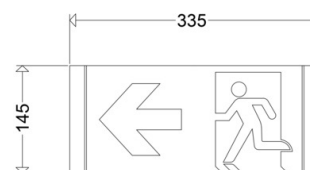

121/33 W

[Artikelnummer : 12112 0006]

121/33 W

[Artikelnummer : 12112 0006]

Technische Daten

Abmessung / Gewicht

Länge:	335,00 mm
Breite/Durchmesser:	145,00 mm
Höhe:	1,00 mm
Gewicht:	0,15 kg
EAN/GTIN:	4041254184081