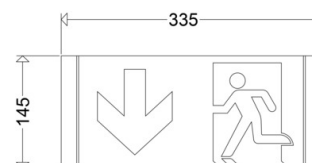

121/35 W

[Artikelnummer : 12112 0008]